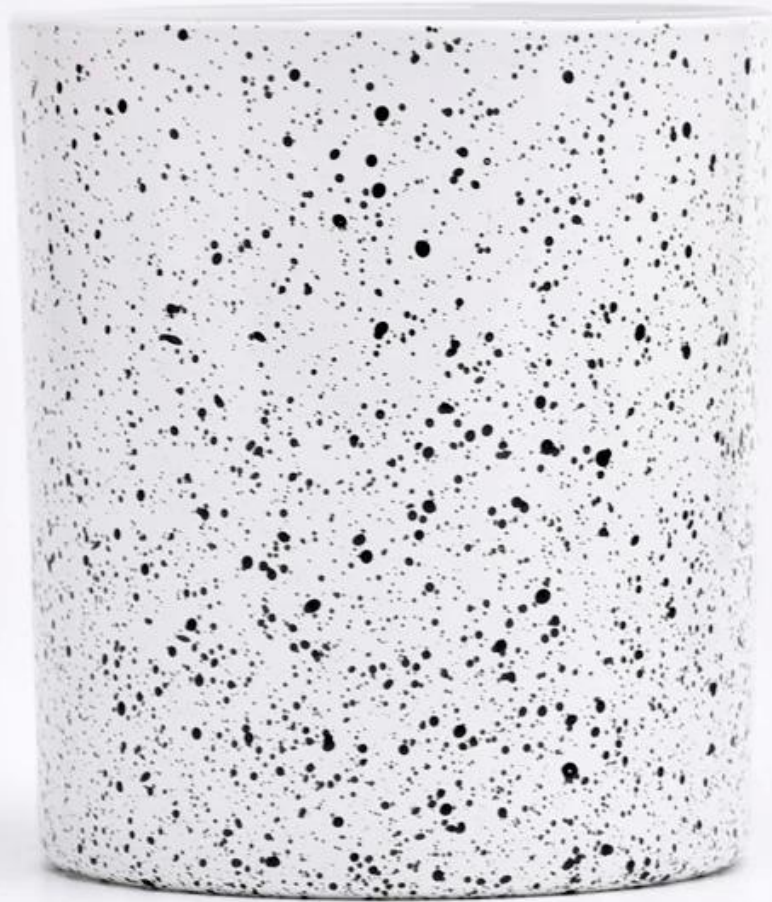

Роскошная стеклянная джой

Sunny Glasswares не только помещает OEM / ODM -заказы, но и помогает многим брендам начать с концепций продукта.

Почему выбирают Sunny.

наименование товара	Роскошная стеклянная джой
------------------------	---------------------------

Образец время	1. 5 дней, если есть стеклянная форма и размер 2. 15 дней, если вам нужны новые формы и стекло размера
Мера	Предмет: SGZT22090116 Верхний DIA: 80 мм Нижний Di: 77 мм Высота: 90 мм Вес: 300G Емкость: 300 мл
Упаковка	Нормальная упаковка, отдельная подарочная коробка, коробка из ПВХ, окна, цветная коробка, белая коробка и т. Д.
Доставка время	В течение 35 дней после того, как образец и заказ подтвердил
Оплата срок	Заранее на 30% депозит Т/Т и баланс против копии В/Л
Отправка	По морю, по воздуху, от Express и вашего транспортного агента приемлемо
Повод использования	Домашний декор, свадебное украшение, свадебные услуги, улучшение украшения