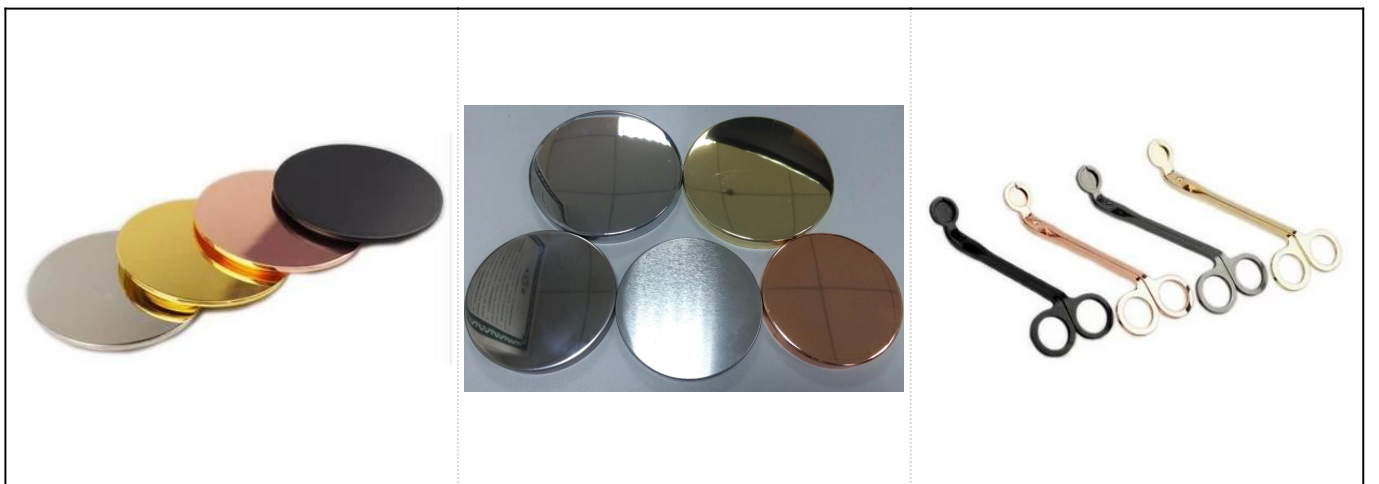

Соответствующие аксессуары: