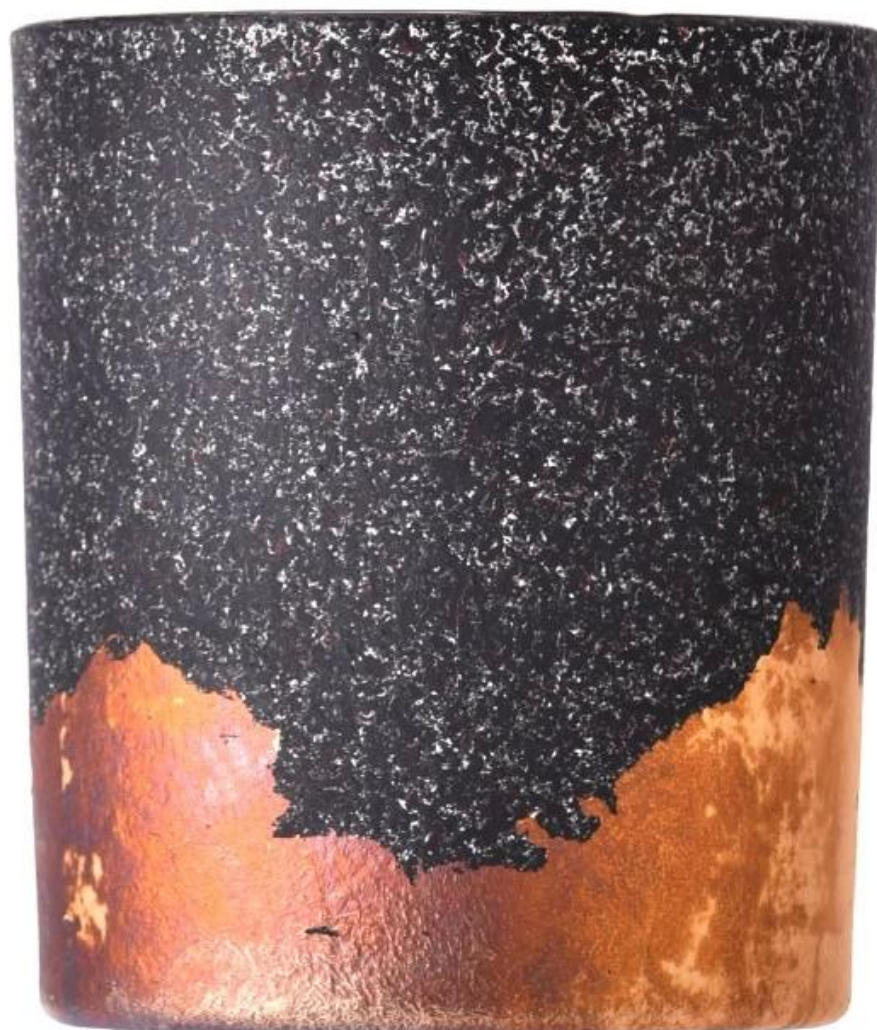

- Качество продукта является основным направлением в [Солнечная стеклянная посуда](#) Поле [Солнечная стеклянная посуда](#) После сношения 80 000 штук стеклянного сосуда с едва заметным пятен.

Описание продукта

наименование товара	Роскошная индивидуальная 415 мл черного металлического дна золотая трюка Стеклобанка
Образец времени	1. 5 дней, если есть стеклянная форма и размер 2. 15 дней, если вам нужны новые формы и стекло размера
Мера	Предмет номер.: Сержант23122003 Верхняя диапа: 88 мм Нижний диаг: 82 мм Высота: 100 мм Масса: 330 г Емкость: 415 мл
Упаковка	Нормальная упаковка, отдельная подарочная коробка, коробка из ПВХ, окна, цветная коробка, белая короба и т. Д.
Срок поставки	В течение 35 дней после того, как выборка и заказ подтвердил
Условия оплаты	Заранее на 30% депозит на Т/Г и баланс против копии В/Л
Отправка	По морю, по воздуху, экспресс и ваш судоходной агент приемлемо
Повод использования	Домашний декор, свадебное украшение, свадебные услуги, улучшение украшения,