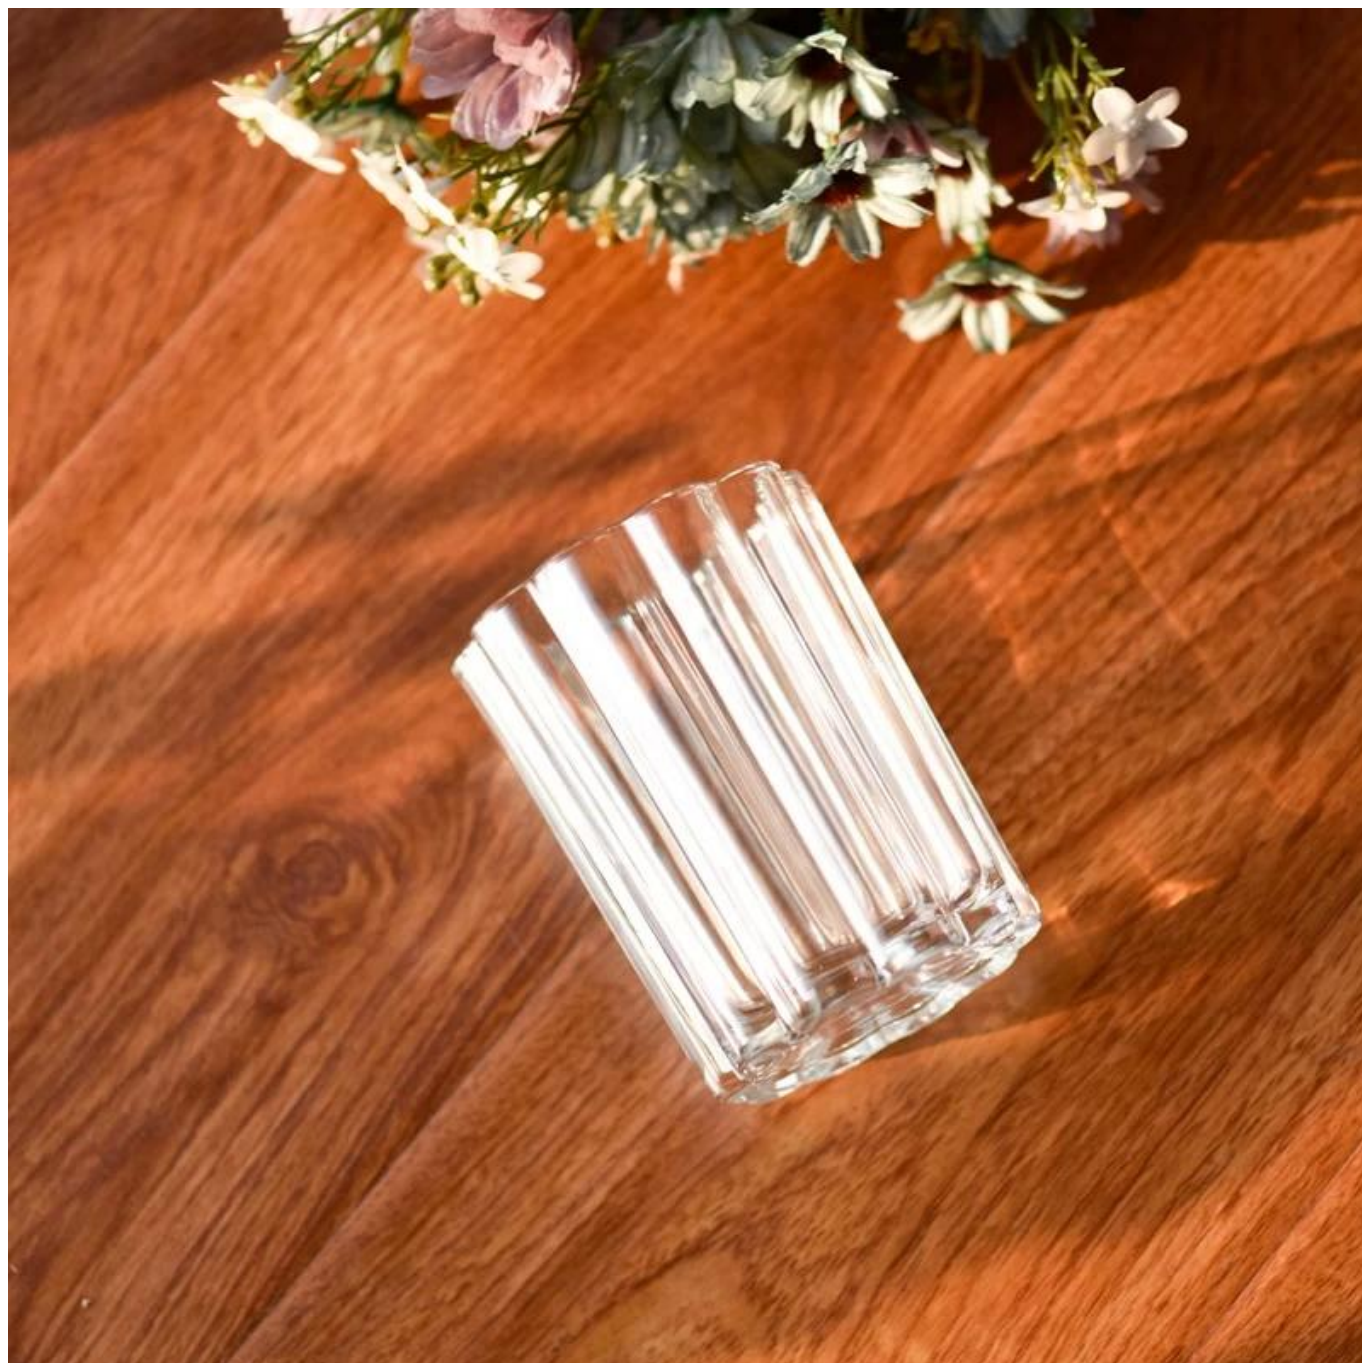

Широкий спектр применения