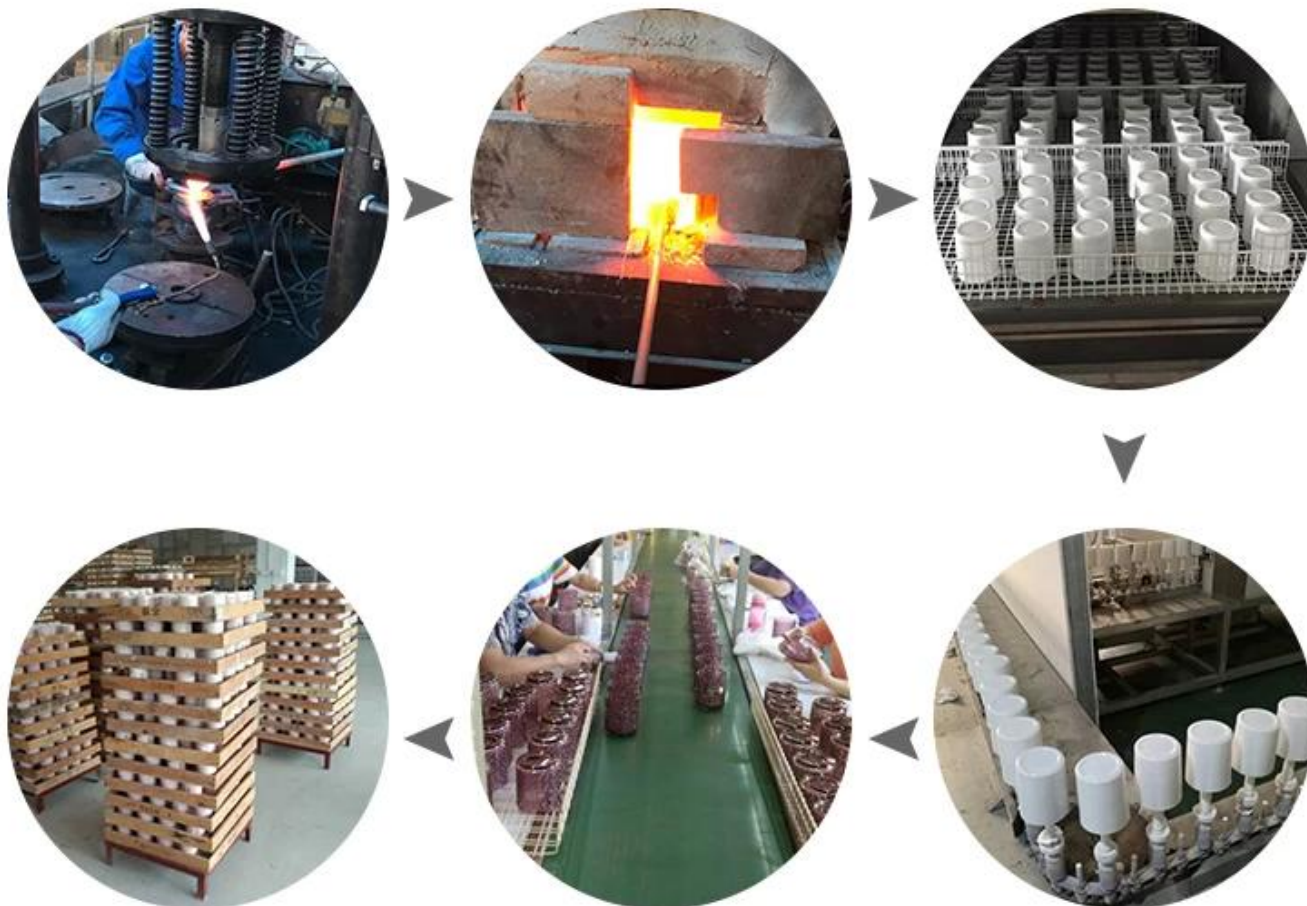

Роскошные стеклянные стеклянные свечи с собственной патентной сертификацией

Процесс ремесла

Glass Production Lines

Почему выбирают солнечные стеклянные подсвечники

Уникальное рыночное преимущество

, Фокус на поверхности, которая является естественным рисунком дерева

Factory Show

Ниже приведены фотографии крупных онлайн-транзакций. Для получения дополнительной информации о фабрике, пожалуйста, смотрите: [Фабричный тур](#)

FACTORY

There are about 20000 square meters in our factory
which was built in 1992 year;
Superior quality and high efficiency
can be guaranteed.