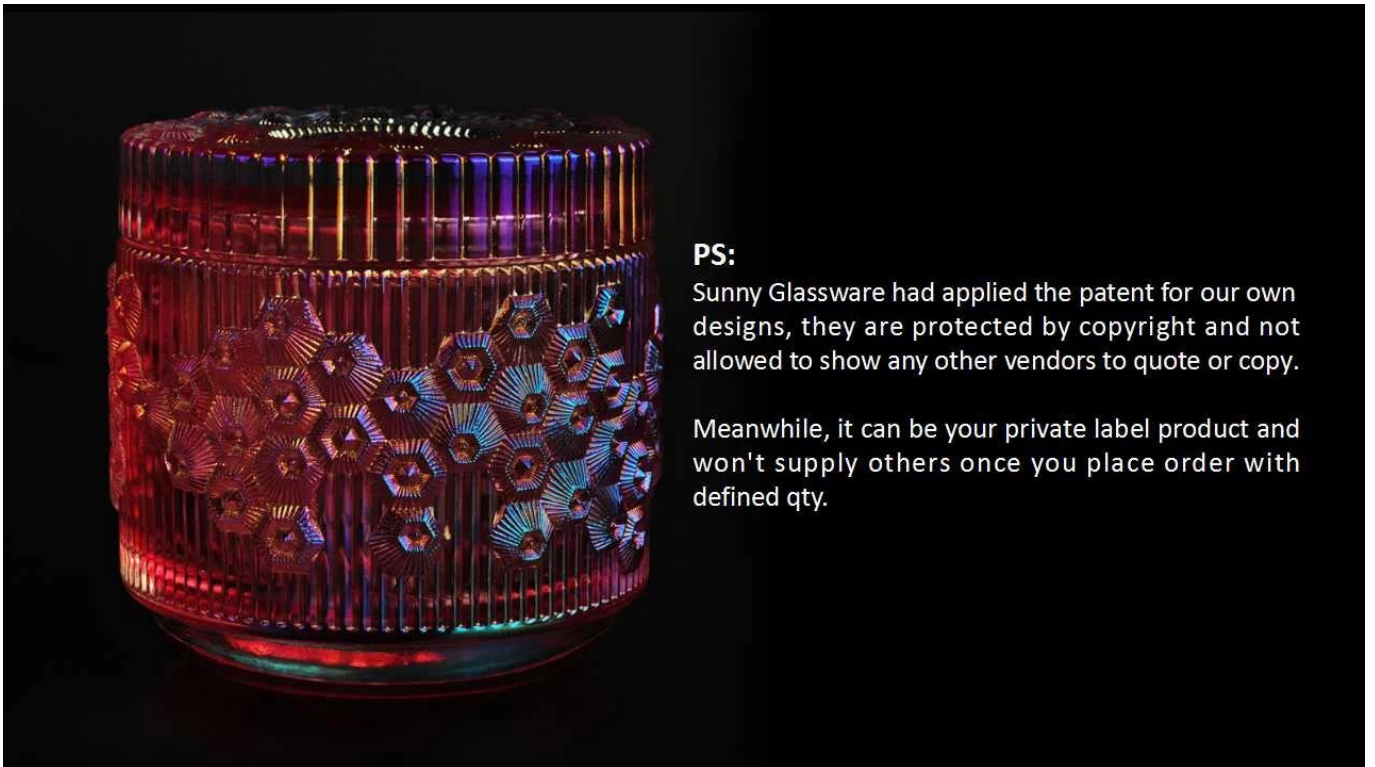

Верхний диаметр: 95 мм
Нижний диаметр: 192 мм
Высота: 82мм
Вес: 497 г
Емкость: 513 мл

Индивидуальные проекты и различные размеры доступны

С нашей сильной поддержкой наши клиенты быстро растут, от небольших лабораторий до лидеров отрасли.