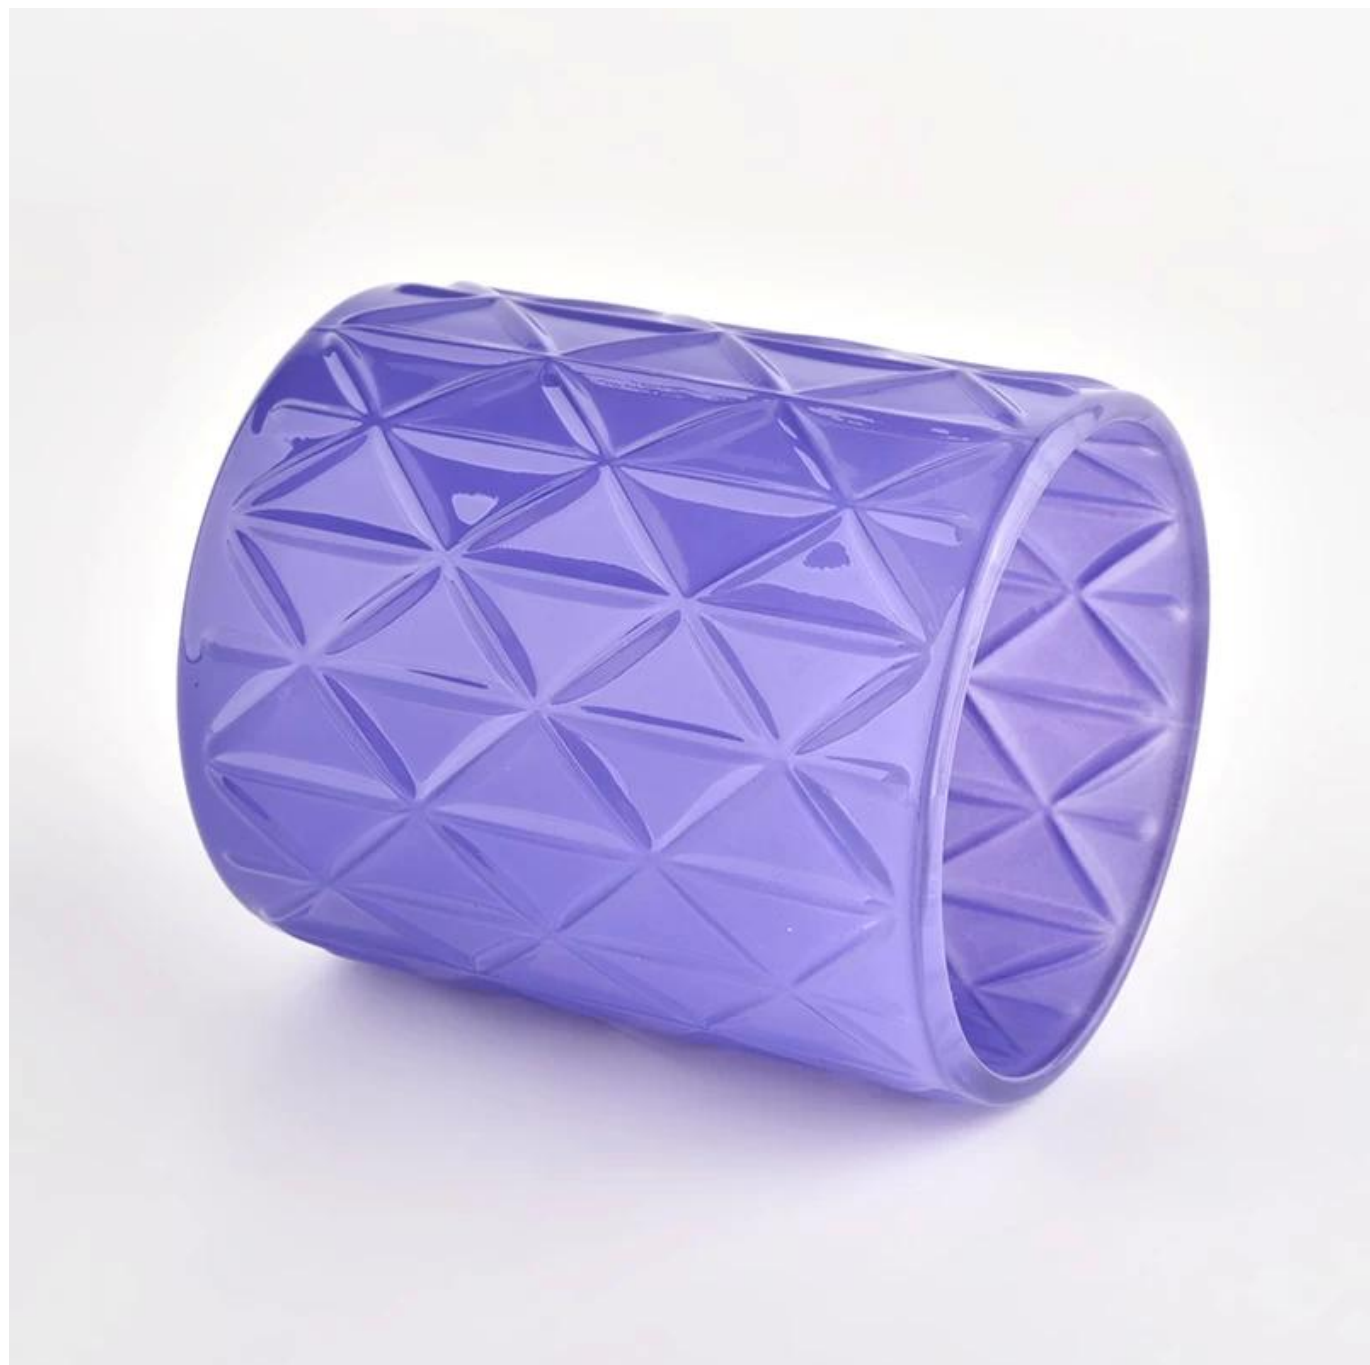

Почему выбирают Sunny.

наименование товара	Роскошная модель из тиснена на 14 узоль фиолетовой стекляннй держатель свечей оптом
Образец время	1. 5 дней, если есть стеклянная форма и размер 2. 15 дней, если вам нужны новые формы и стекло размера
Мера	Пункт: SGCX21122402 Верхний диапазон: 84 мм Нижний Di: 84 мм Высота: 100 мм Вес: 387G Емкость: 400 мл
Упаковка	Нормальная упаковка, отдельная подарочная коробка, коробка из ПВХ, окна, цветная коробка, белая коробка и т. Д.
Доставка время	В течение 35 дней после того, как образец и заказ подтвердил
Оплата срок	Заранее на 30% депозит T/T и баланс против копии V/L
Отправка	По морю, по воздуху, от Express и вашего транспортного агента приемлемо
Повод использования	Домашний декор, свадебное украшение, свадебные услуги, улучшение украшения