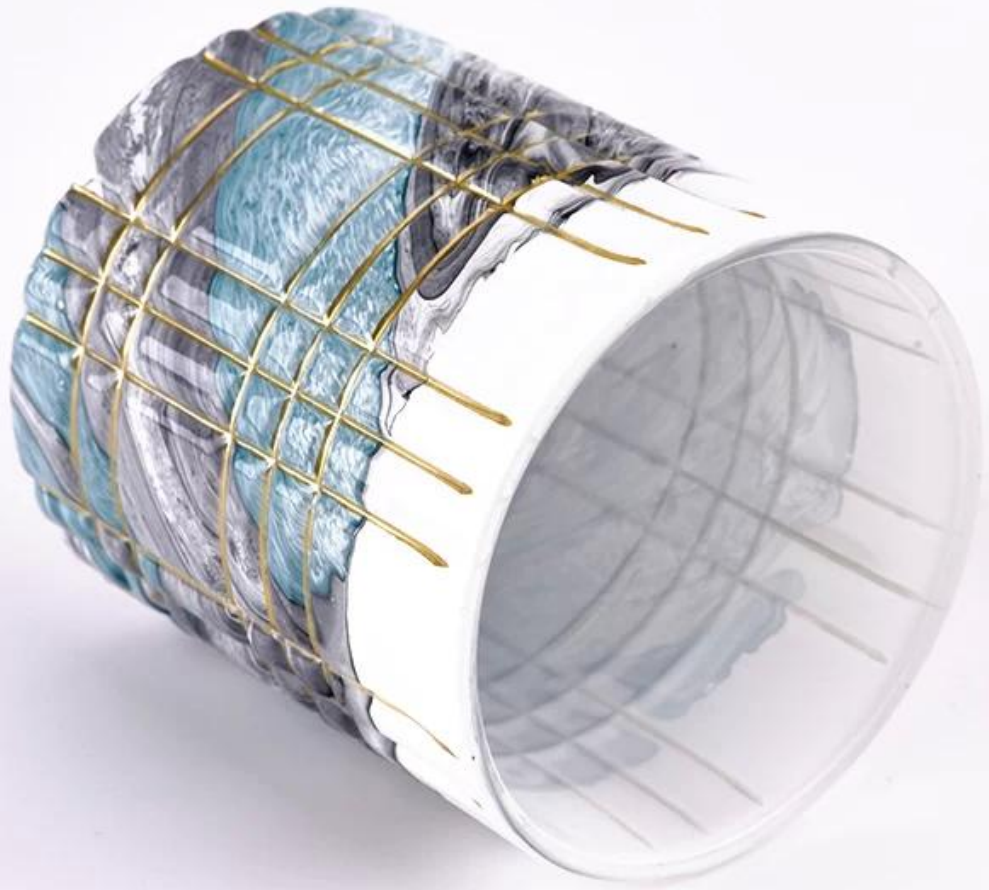

наименование товара	Роскошные 10 унций стеклянные красивые банки свечи для домашнего декора оптом
------------------------	--

Образец время	1. 5 дней, если есть стеклянная форма и размер 2. 15 дней, если вам нужны новые формы и стекло размера
Мера	Пункт: сержант221111001 Верхний диапазон: 79 мм Нижний Di: 76 мм Высота: 86 мм Вес: 278G Емкость: 280 мл
Упаковка	Нормальная упаковка, отдельная подарочная коробка, коробка из ПВХ, окна, цветная коробка, белая коробка и т. Д.
Доставка время	В течение 35 дней после того, как образец и заказ подтвердил
Оплата срок	Заранее на 30% депозит Т/Т и баланс против копии В/Л
Отправка	По морю, по воздуху, от Express и вашего транспортного агента приемлемо
Повод использования	Домашний декор, свадебное украшение, свадебные услуги, улучшение украшения