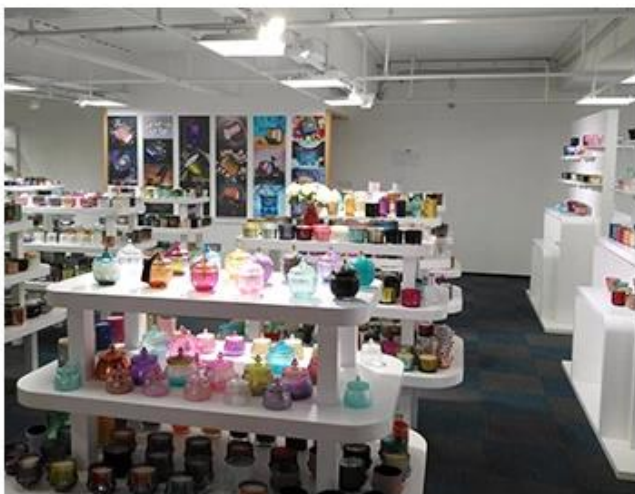

## Пример визуализации комнаты

Meiyang Glass предлагает гораздо больше в пробной комнате Шэньчжэня 5000 штук. Широкий выбор вариантов. Он выиграл большую карту [Отзывы клиентов](#). Добро пожаловать в офис в Шэньчжэне! Изображение выглядит следующим образом. Только часть наших дизайнерских подсвечников. Добро пожаловать в офис в Шэньчжэне, чтобы найти своего фаворита, он преподнесет вам много сюрпризов, потому что трудно найти другого поставщика в Китае.

# SAMPLE ROOM

---

There are more than 5000 products in  
sample room of Sunny Glassware  
for your reference. No second Co. in China!