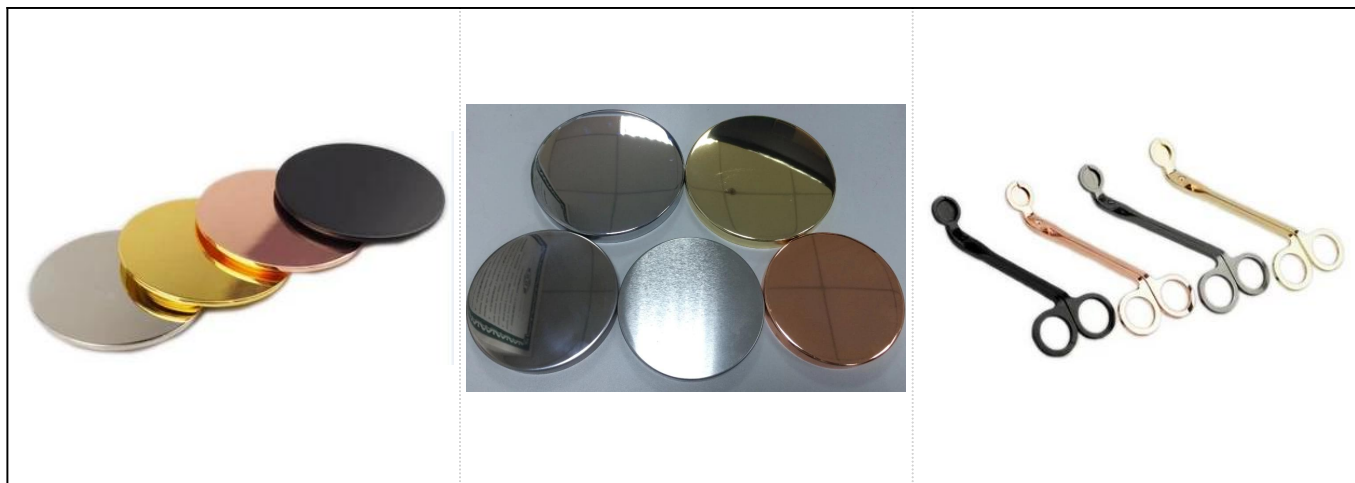

Office & Sample Room

Солнечный посуда является ведущим поставщиком Держатели свечи в Китае с 1992 года, наши банки свечи Стекло/Керамика/бетона и т.д. и соответствием коробкам главным образом экспортировать в США, ЕС, АС над более 24 лет опыта. Мы строго с качеством, наша команда КК инспекции продукции от сырья для производства затем к упаковке шаг за шагом, инспекции строго в соответствии со стандартом AQL.

Наш сервис следующим:

- > Различных форм и размеров, также приветствуем ваш собственный дизайн.
- > Аксессуары: крышка, крышка стекло/металл/дерево, воск и т.д.
- > Украшения: деколь, цвет покрытия, Меркурий, лазер, матовое, обшивка и т.д.
- > Упаковка: нормальный безопасность упаковки, цвета/белый/Подарочная коробка упаковки, индивидуальные