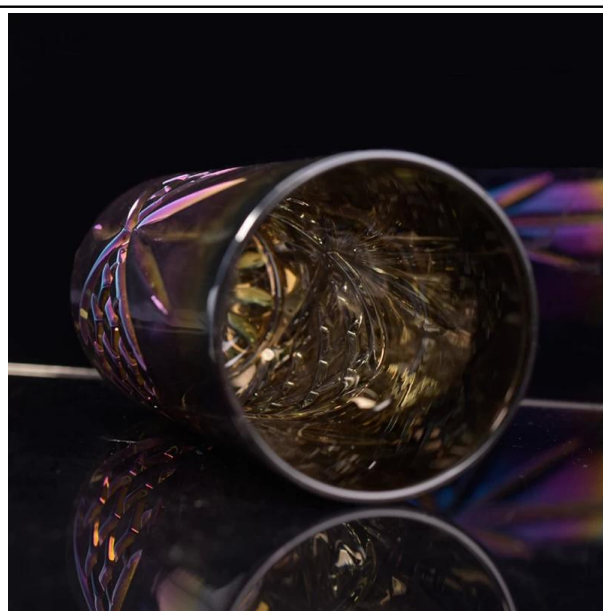

1. толстого стекла, это легко для хранения и сильным и не сломать
2. высокое качество стекла с конкурентоспособной ценой
3. другой размер для вашего выбрать
4. три цветов для вашего выбора: серебристый / черный / белый, цвет Пантон