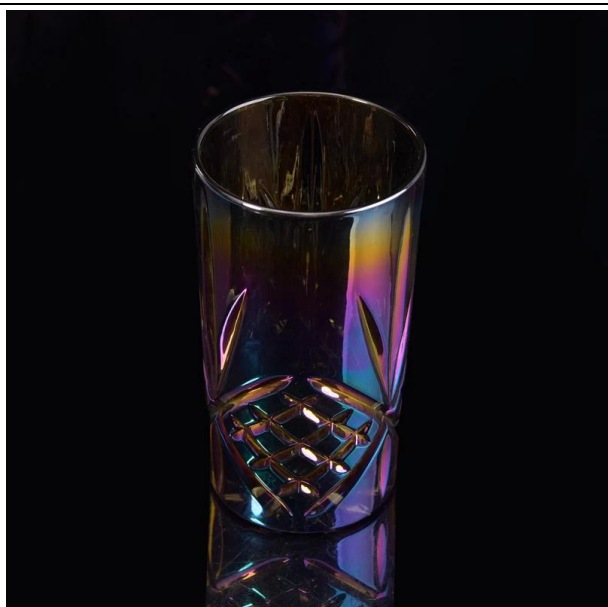

1. Мы являемся производителем, поэтому все, включая пакет настроен.
2. highest качество подсвечники
3. 3 лучшее обслуживание
4. мы можем убедиться, что мы делаем бизнес с клиентами напрямую и дать выход Цена завода, без каких-либо третьей стороной.

1. толстого стекла, это легко для хранения и сильным и не сломать
2. высокое качество стекла с конкурентоспособной ценой
3. другой размер для вашего выбрать
4. три цветов для вашего выбора: серебристый / черный / белый, цвет Пантон