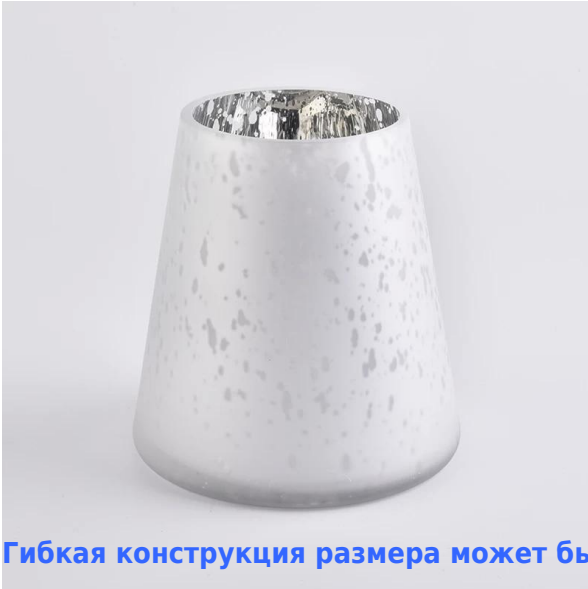

Почему выбирают солнечный

Гибкая конструкция размера может быстро расширить ваш рынок

Пункт №: SGLYP19101016
Верхний диаметр: 75 мм
Нижний диаметр: 114 мм
Высота: 120мм
Вес: 343 г
Емкость: 722 мл
MOQ 5000 шт.