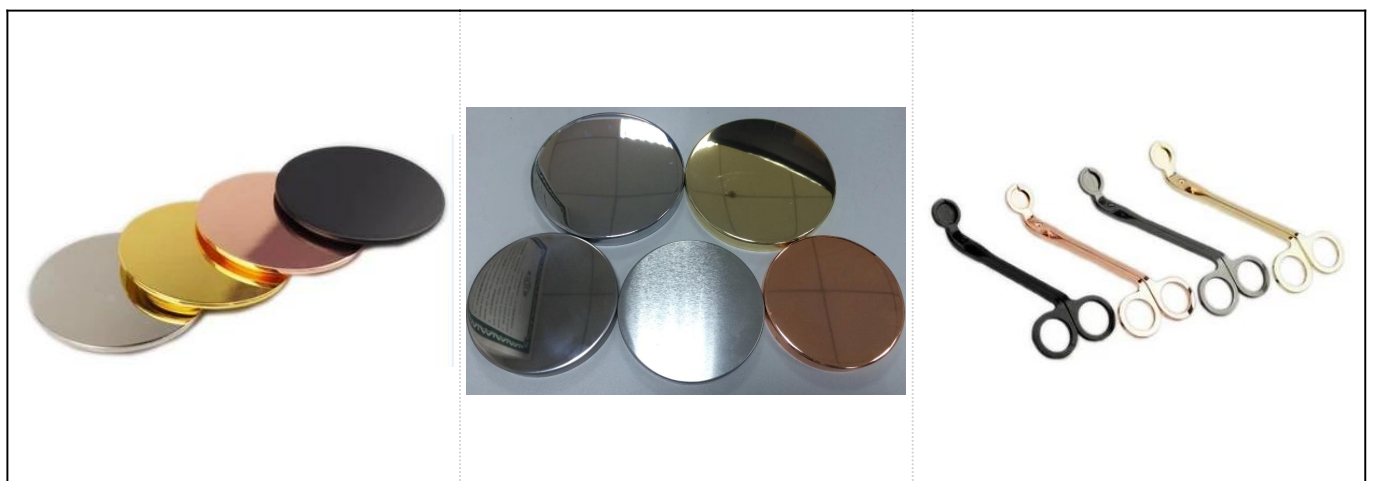

Соответствующие аксессуары: