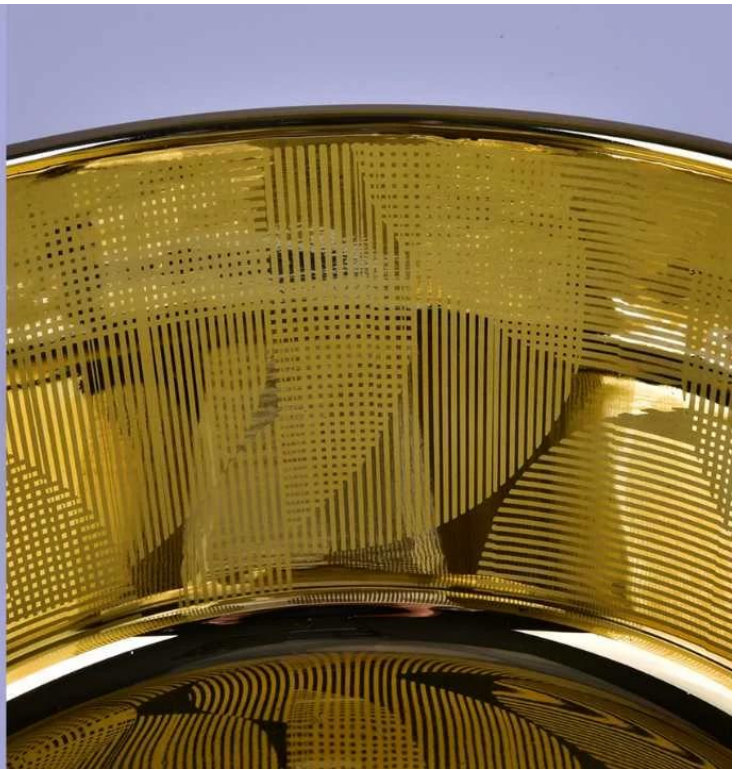

Product Size

Top dia.: 190mm
Bottom dia.: 185mm
Height: 95mm
Capacity: 1400ml
Weight: 940g