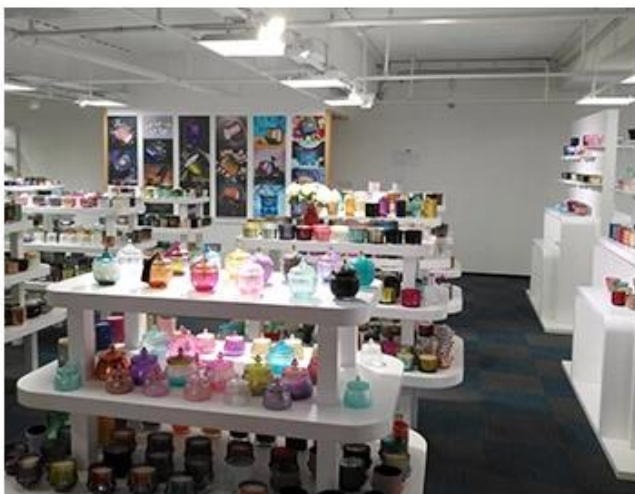

SAMPLE ROOM

There are more than 5000 products in
sample room of Sunny Glassware
for your reference. No second Co. in China!

Factory Show

Ниже приведены фотографии крупных онлайн-транзакций. Для получения дополнительной информации о фабрике, пожалуйста, смотрите: [Фабричный тур](#)