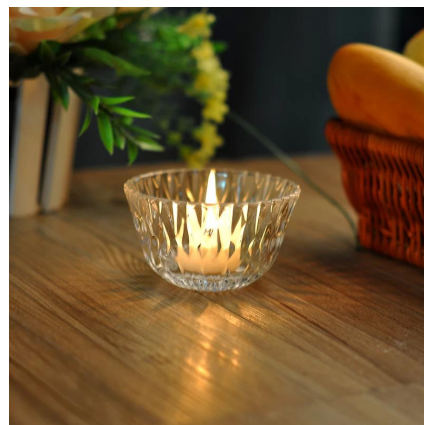

Product Details

Код товара	SGZS15091507
Материал	Высокая белый материал стекло
Ремесла	Ручная стекла свечи банку
Правописание времени	1. Существующие продукты, время выборки 5 дней 2. Необходимость повторного плесень, время выборки 15 дней
Пакет	Генеральный упаковка, 48 / коробка
Вместимость	500000 до 1000000 / месяц
Срок поставки	Через 35 дней после образца и порядок подтверждения
Условия оплаты	T / T 30% авансовый платеж, оплатить остаток задолженности, чтобы увидеть копию коносамент
Транспорт	Морской транспорт, воздушный транспорт, международный экспресс-доставки; Гости обозначены экспедиторские
Характеристики продукта	1. Рот ветром ионного осаждения Стекло свеча чашки 2. Может быть использован в гостиницах, дома, бара и т.д. 3. Экологическая материал 4. FDA тест, тест CA65
Для Вас, чтобы выбрать	1. удовлетворить ваши различную конструкцию и размер 2. Любой цвет краски, глазури, гальванических, лазерная гравировка может быть сделано 3. предоставить специальную упаковку, такие как термоусадочная пленка, цвет подарок коробку, белый подарочной коробке 4. У нас есть специальная команда контроля качества для контроля качества продукции 5. У нас есть профессиональные производственные базы и склады для обеспечения доставки

More Product Pictures

[Similar Products Link](#)

[цветное стекло подсвечник](#)

[ясно обету подсвечник](#)

[wholesale подсвечник подсвечник](#)

Office & Sample Room

Factory Show

Order Guide