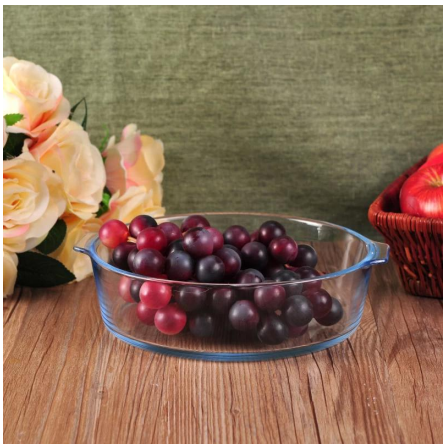

Everything is going on, but don't give up trying

More Product Pictures

Различные конструкции пищевых контейнеров для вашего выбора.

Similar Products Link

Office & Sample Room

[Шэньчжэнь Солнечный стекло, ООО](#) была создана в 1992 году. Мы были в этой отрасли области для более 20 лет, как профессиональный производитель, мы специализируемся на проектировании изделия из стекла, производство стекла, а также экспорт. Наши продукты линии варьируются от ручной работы машины сделаны. Мы уже дали обильные продукты, такие как [стеклянный стакан](#), [боросиликатное стекло](#), [выстрел стекла](#), [вазы](#), [чаши](#), [держатель для свечи](#), [фужеры](#), [пепельница](#), [tableware](#), [drinking стекла](#), и др. все ежедневного использования посуды, в общей