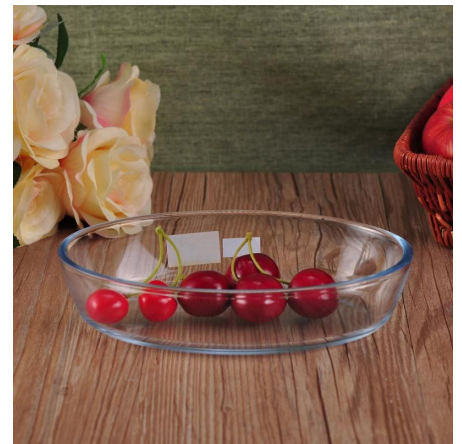

Everything is going on, but don't give up trying

More Product Pictures

Различные конструкции пищевых контейнеров для вашего выбора.

Similar Products Link

Office & Sample Room

[Шэньчжэнь Солнечный стекло, ООО](#) была создана в 1992 году. Мы были в этой отрасли области для более 20 лет, как профессиональный производитель, мы специализируемся на проектировании изделия из стекла, производство стекла, а также экспорт. Наши продукты линии варьируются от ручной работы машины сделаны. Мы уже дали обильные продукты, такие как [стеклянный стакан](#), [боросиликатное стекло](#), [выстрел стекла](#), [вазы](#), [чаши](#), [держатель для свечи](#), [фужеры](#), [пепельница](#), [tableware](#), [drinking стекла](#), и др. все ежедневного использования посуды, в общей