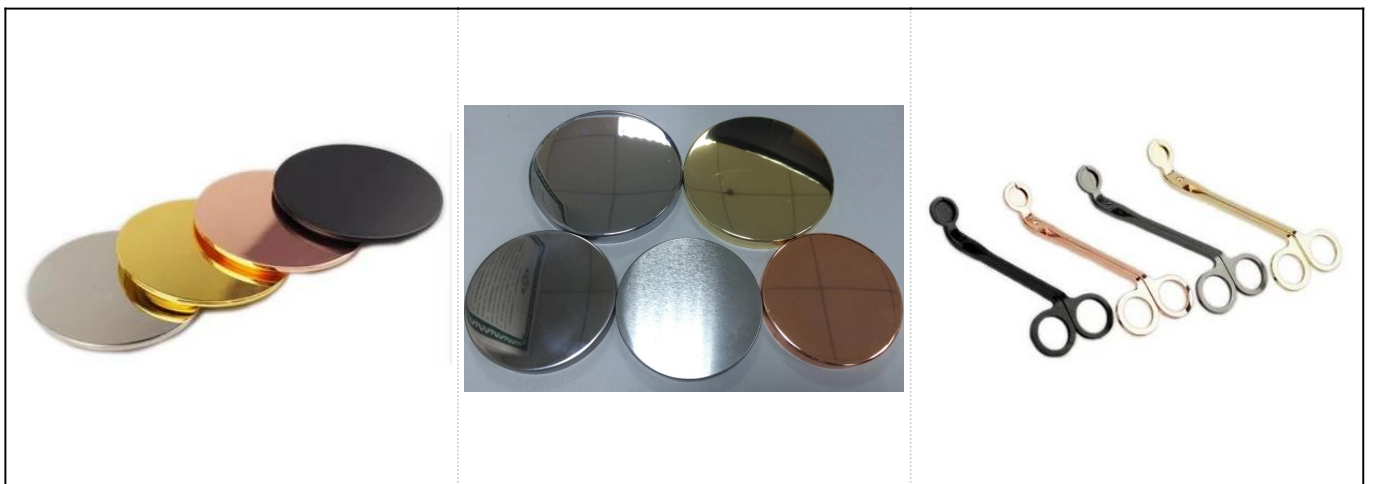

Сопутствующие аксессуары: