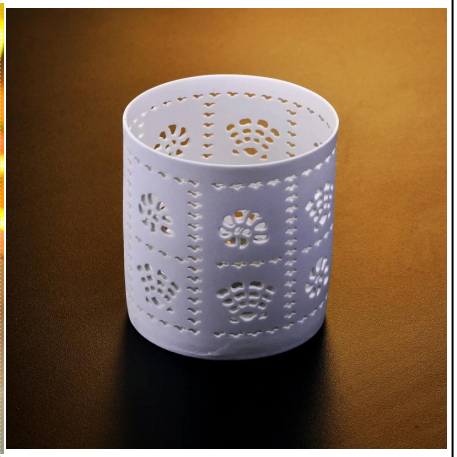

Office & Sample Room