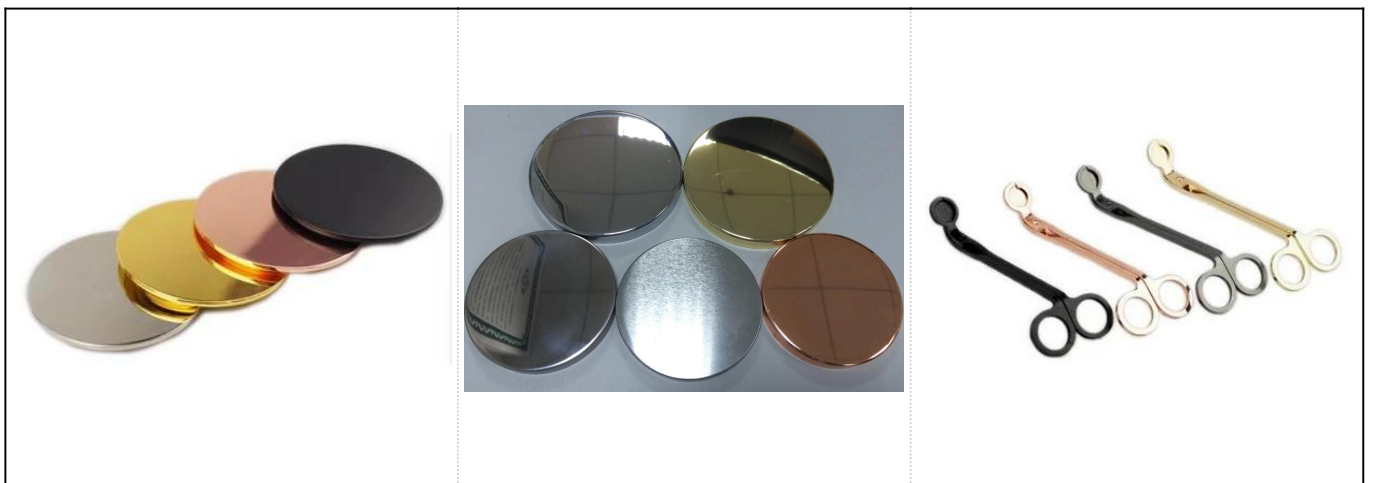

Соответствующие аксессуары: