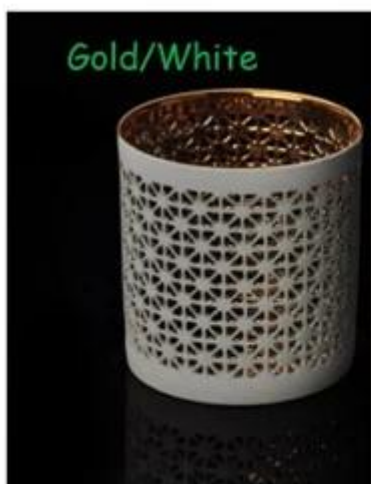

# Гомологический ряд цилиндров раунд керамический подсвечник

Ceramic candle holder

**S** sunny

美 阳 玻 璃

Item No.: SGJH15112207

Item No.: SGJH15112208

Item No.: SGJH15112209

Product Details

	Имя элемента	<a href="#">Гомологический ряд цилиндров раунд керамический подсвечник</a>
	Номер товара.	SGJH15112211
	Размер	Верхний диаметр: 80 мм * дно dia: 76 мм Высота: 57 мм
	Вес	40%
	Образец времени	1.5 дней существовать в форму и размер продукции 2:15 дней, если вам нужна новая форма и размер продуктов
	Упаковка	Безопасности упаковки нормальной 24pcs / 36pcs / 48pcs на картон и т.д. экспорт с яйцо делителя
	MOQ	10, 000pcs
	Время доставки	В течение 35 дней после заказа подтвердил
	Условия оплаты	30% депозит от Т / Т заранее, баланс после показывая копию В / L
	Возможности продукта	<ol style="list-style-type: none"> <li>1. высокое качество и конкурентоспособные цены</li> <li>2. соответствуют FDA, SGS, LFGB испытания и т.д.</li> <li>3. eco-friendly</li> <li>4. широко применяется для свадьбы, партии, дом, бар и т.д.</li> <li>5. машинной</li> </ol>