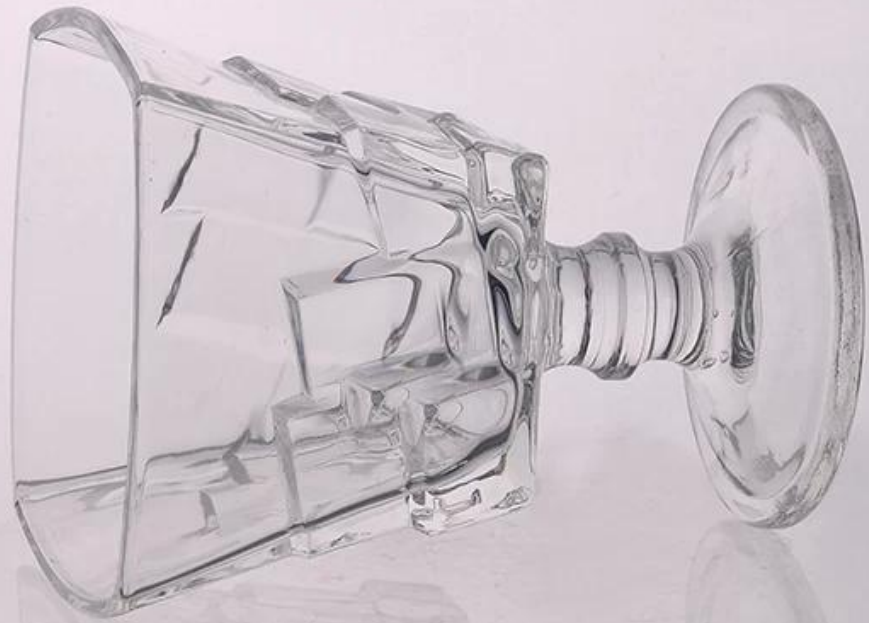

Домашнему уютные новые продукты квадратной формы длиной ствола держатель стекла свечи

Product Details

Код товара	SGJD15041614
материал	Высокий белый материал стекло
ремесла	Машина пресс-стекла свечи банку
Правописание время	1. Существующие продукты, время выборки 5 дней 2. Необходимость повторной формы, время выборки 15 дней
пакет	Общая упаковка, 48 / упаковка
Вместимость	500000 до 1000000 / месяц
Срок поставки	35 дней после образца и подтверждение заказа
Условия оплаты	T / T 30% авансовый платеж, оплатить остаток за счет увидеть копию коносаменты
Транспорт	Морской транспорт, воздушный транспорт, международные экспресс-доставки; гости назначены экспедирование грузов
Характеристики продукта	1. Машина сделала ПОДСВЕЧНИКИ 2. Может использоваться в гостиницах, дома, бара и т.д. 3. Экологический материал 4. Испытание FDA, испытание CA65
Для вас, чтобы выбрать	1. удовлетворить ваши различную конструкцию и размер 2. Любой цвет краски, глазурь, гальванических, лазерная гравировка может быть сделано 3. предоставить специальную упаковку, такие как термоусадочная пленка, коробка подарка цвет, белый подарочной коробке 4. У нас есть специальная группа контроля качества для контроля качества продукции 5. У нас есть профессиональные производственные базы и склады для обеспечения доставки

More Product Pictures

T:107mm

H:130mm

B:83mm

Similar Products Link

Office & Sample Room

Factory Show

Особенности машины из стекла