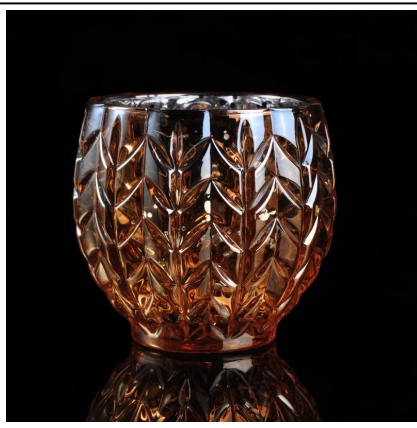

Similar Products Link