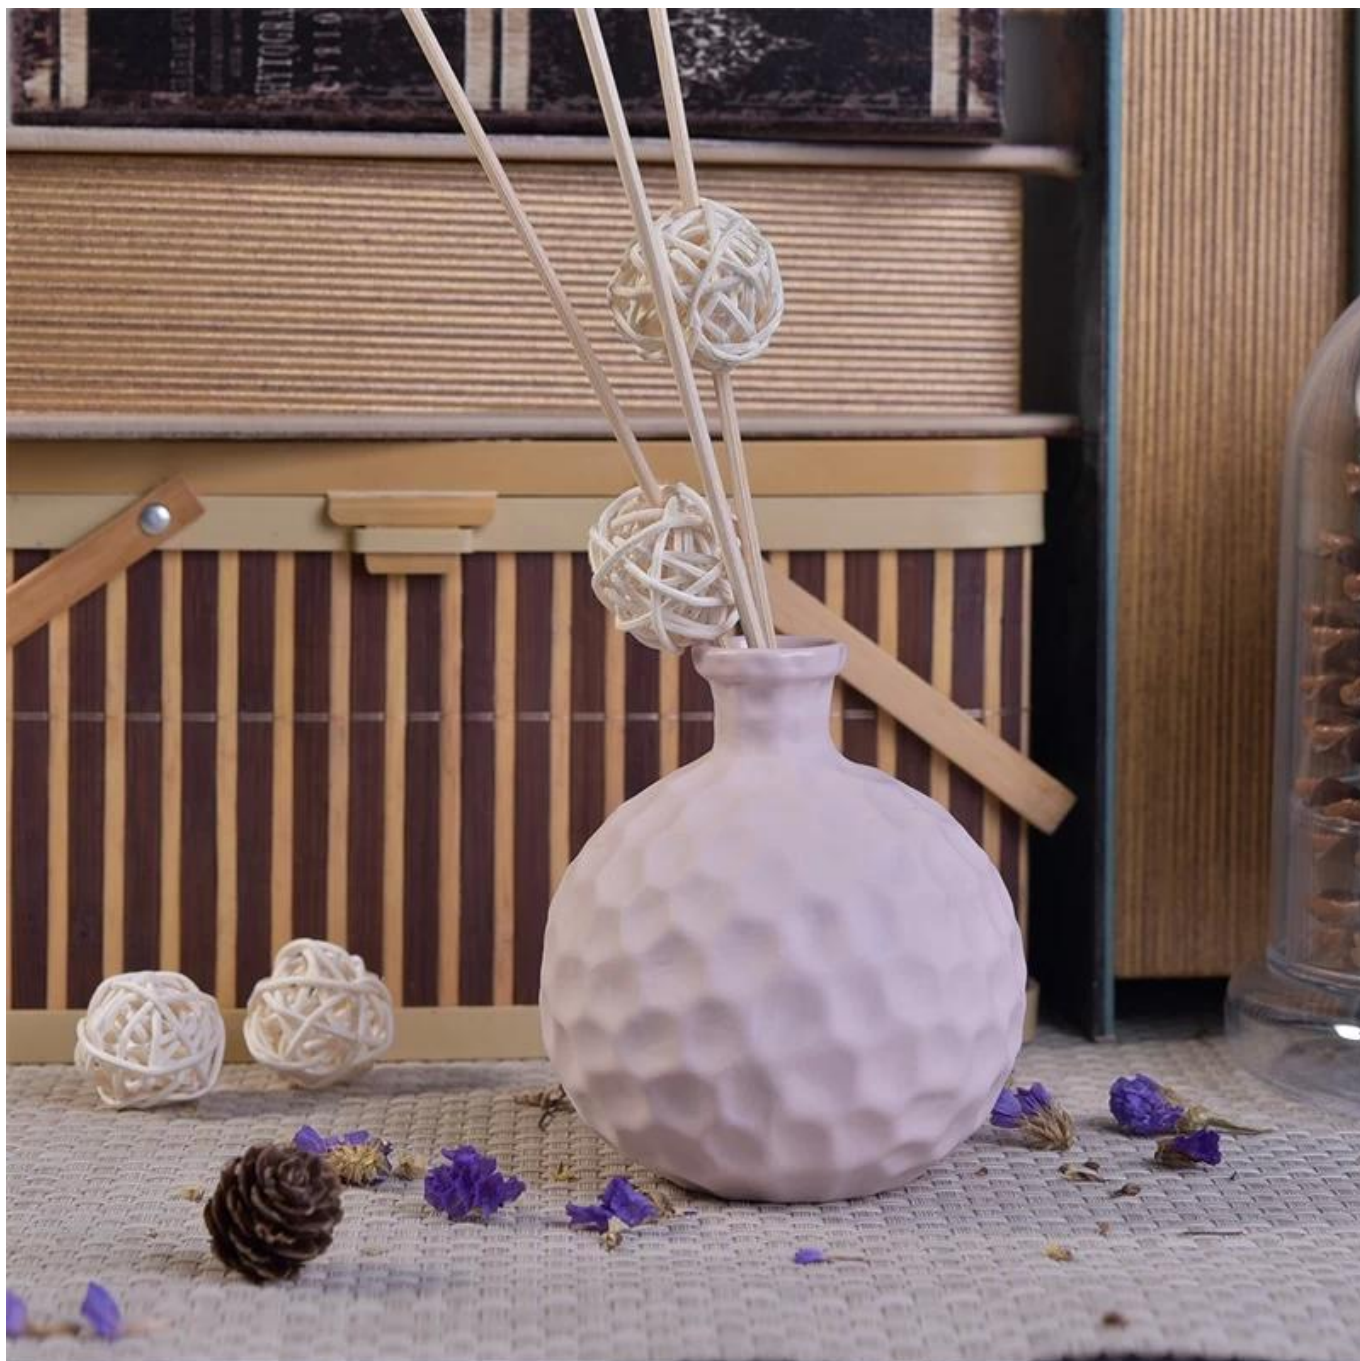

Office & Sample Room

Sunny Glassware - ведущий поставщик держателей свечей в Китае с 1992 года, наши стеклянные / керамические / бетонные банки для свечей и т. Д., А также подходящие аксессуары
Главным образом экспорт в США, ЕС, AU более чем за 24 года опыта. Мы строго следим за качеством, наша команда контроля качества проверяет продукты
От сырья до производства, а затем на упаковку шаг за шагом, проверка строго в соответствии со стандартом AQL.

Наш сервис:

& GT; Различные формы и размеры доступны, также приветствуем ваш собственный дизайн.

& GT; Аксессуары: колпачок, стекло / металл / деревянная крышка, воск и т. Д.