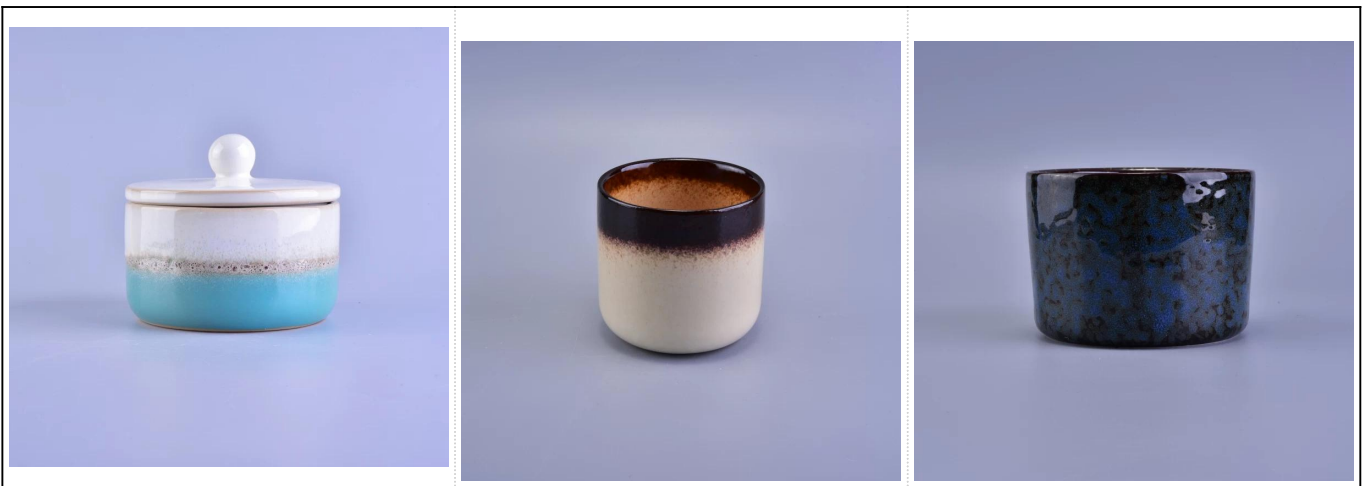

Использование продукта

---

1. Идеально подходит для украшения венчания, украшения дома, партия, банкет ЭСТ,
2. Идеально подходит в качестве великолепной центральным для события
3. Он может украсить в помещении и на открытом воздухе с этим Delicated роза рисунок стекла [подсвечник](#),
4. Это замечательный подарок, как новоселье и других мероприятий.

More Product Pictures

Office & Sample Room

[Шэньжэнь Солнечный стеклянная посуда Co., Ltd](#) была создана в 1992 году мы были в этой отрасли области на протяжении более 20 лет, как профессиональный производитель, мы специализируемся на проектировании изделий из стекла, производство изделий из стекла, а также экспорт. Наши продукты линии варьируются от ручной работы к машине сделал. Мы уже дали обильные продукты, такие как [стеклянный стакан](#), [боросиликатное стекло](#), [стопка](#), [ваза](#), [чаша](#), [подсвечник](#), [рюмки](#), [пепельницы](#), [tableware](#), [drinking стекло](#) и т.д., все ежедневное использование стеклянной посуды, в общей сложности насчитывается более 4000 различных стилей. У нас есть отличная команда дизайнеров для инновационного создания продукта и строгого контроля качества для Термины сбывания качества assurance. OEM / ODM serverice также поддерживаются.