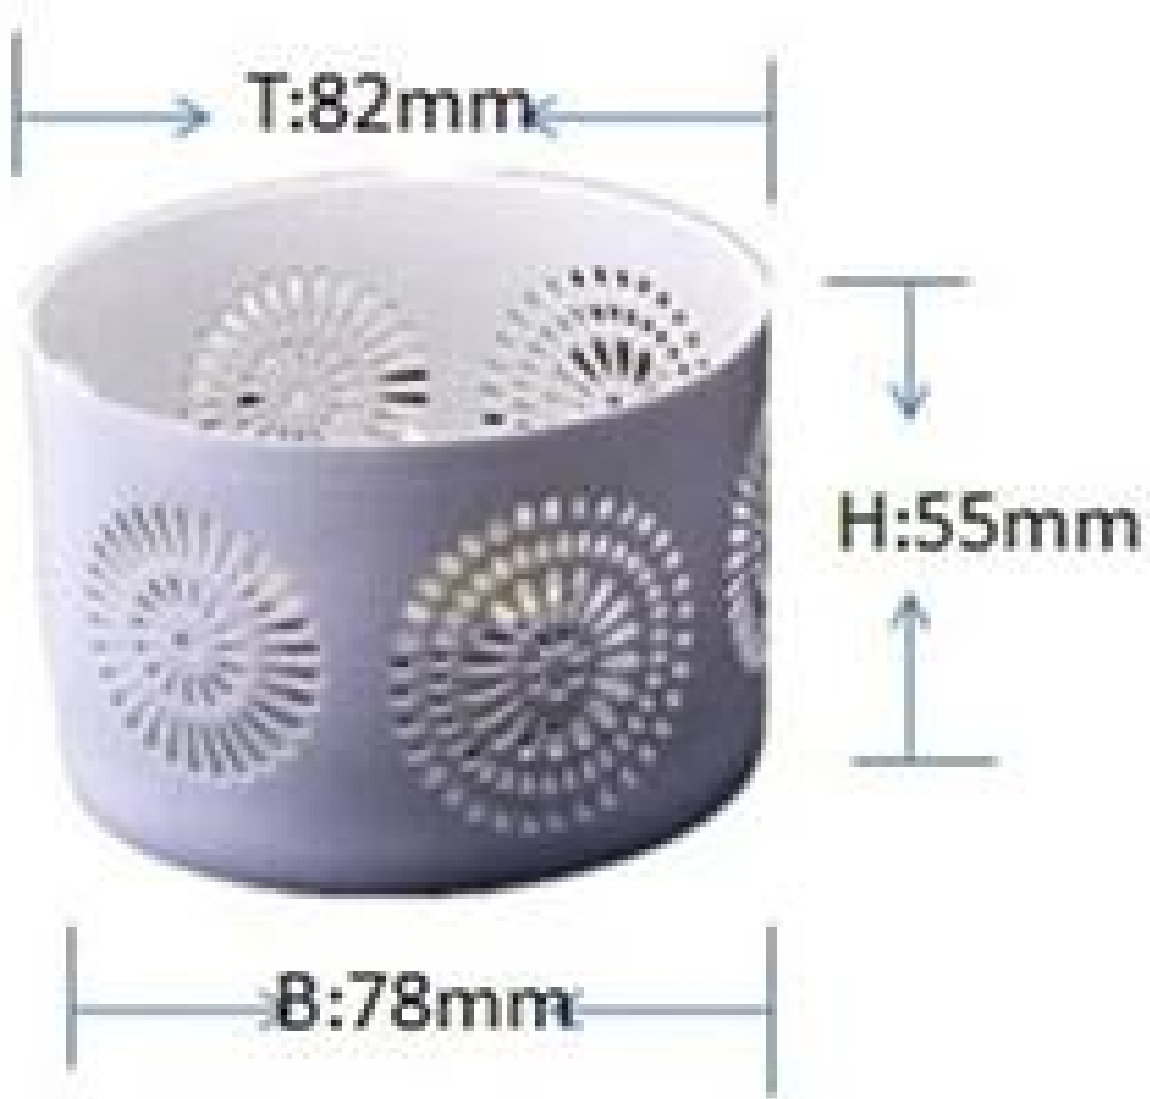

Полые из керамической свечи контейнер

Product Details

	Имя элемента	Полые из керамической свечи контейнер
	Предмет номер.	SGJH001
	Размер	T: 82 мм * B: 78 мм * H: 55mm
	Марка	Солнечный стеклянная посуда
	Время образца	1,5 дней, если на существование форму и размер продуктов 2.15 дней, если нужна новая форма и размер продукции
	Упаковка	Нормальные безопасности упаковки 24pcs / 36pcs / 48pcs т.д. в коробке экспорта с яйцом делителя
	МОQ	5000pcs
	Срок поставки	В течение 35 дней после заказа подтвердил
	Условия оплаты	30% депозит по T / T заранее, баланс после показа копию B / L
	Характеристика продукта	1. Высокое качество и конкурирующих цены 2. Meet FDA, SGS, LFGB и т.д. тест 3. Eco людей 4. Widely обратиться к свадьбе, партии, дома, бар и т.д. 5. Machine сделал

More Product Pictures

Similar Products Link

Office & Sample Room

Factory Show

Spray colour

Чтобы получить больше информации, пожалуйста, посетите наш веб-сайт: www.okcandle.com