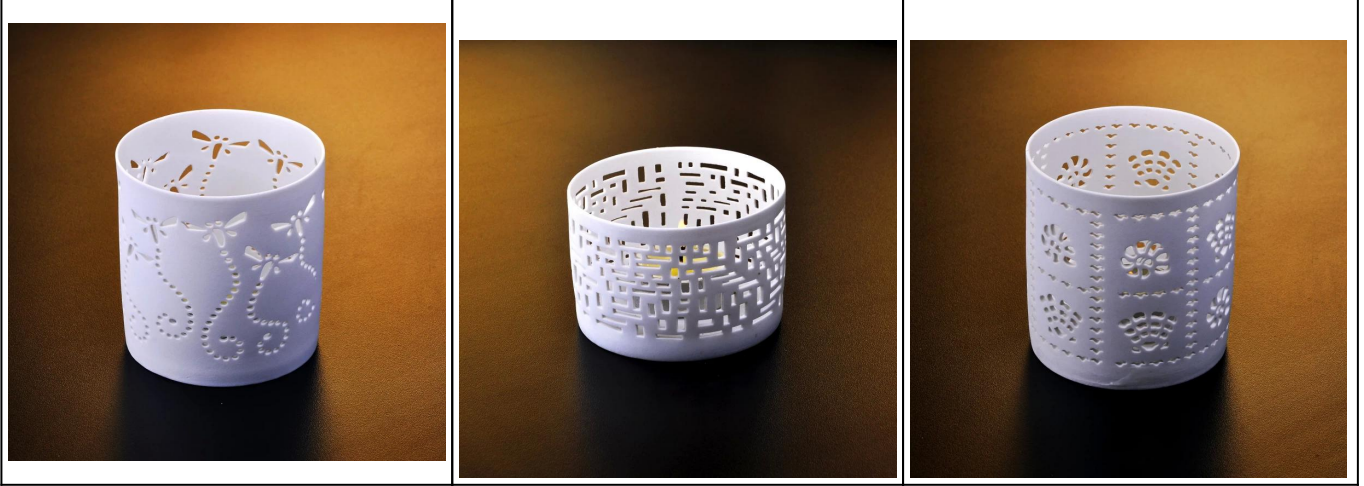

Полые из подсвечник

Product Details

	Имя элемента	Полые из подсвечник
	Предмет номер.	SGJH001
	Размер	T: 82 мм * B: 78 мм * H: 55mm
	Марка	Солнечный стеклянная посуда
	Время образца	1,5 дней, если на существование форму и размер продуктов 2.15 дней, если нужна новая форма и размер продукции
	Упаковка	Нормальные безопасности упаковки 24pcs / 36pcs / 48pcs т.д. в коробке экспорта с яйцом делителя
	МОQ	5000pcs
	Срок поставки	В течение 35 дней после заказа подтвердил
	Условия оплаты	30% депозит по T / T заранее, баланс после показа копию B / L
	Характеристика продукта	1. Высокое качество и конкурирующих цены 2.Meet FDA, SGS, LFGB и т.д. тест 3.Есо людей 4.Widely обратиться к свадьбе, партии, дома, бар и т.д. 5.Machine сделал

More Product Pictures

[Similar Products Link](#)

Office & Sample Room

Factory Show

Spray colour

Чтобы получить больше информации, пожалуйста, посетите наш веб-сайт: www.okcandle.com