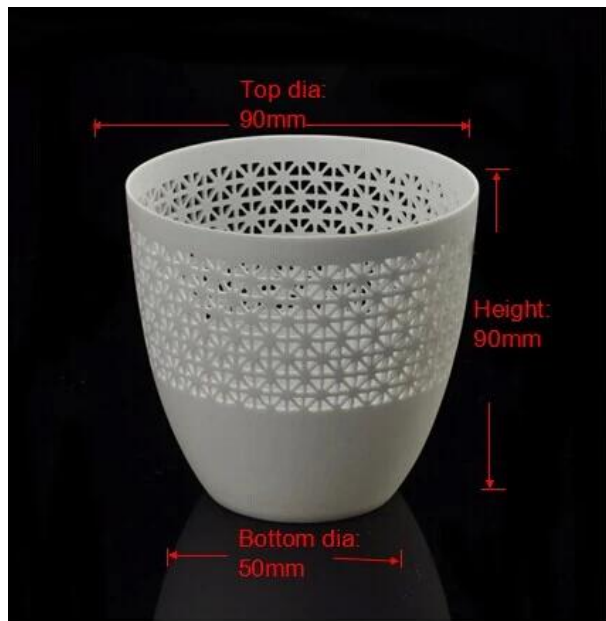

Пустотелый керамический подсвечник картины оптом

Product Details

Имя элемента	Пустотелый керамический подсвечник картины оптом
Товар Но.	SGJH15111905
Размер	T:90 мм * B:50 мм * H:90 мм
Вес	74 г
Образец времени	1,5 дней если существует форма и размер продуктов 2.15 дней если нужна новая форма и размер продуктов
Упаковка	Нормальный безопасность упаковки 24pcs/36pcs/48pcs и т.д. в коробке экспорта с яйцо делителя
МОQ	5000pcs
Время доставки	В течение 35 дней после заказа подтвердил
Условия оплаты	30% депозит от Т/Т заранее, баланс после показывая копию коносамента
Возможности продукта	1. высокое качество и Здоровья цены 2. встретиться FDA, SGS, тест LFGB и т.д. 3. eco-friendly 4. широко применяются для свадьбы, партии, дома, бар и т.д. 5. машинной

More Product Pictures

[Similar Products Link](#)

Office & Sample Room

Factory Show

Spray colour

Для получения дополнительной информации,Пожалуйста, посетите наш веб-сайт: www.okcandle.com