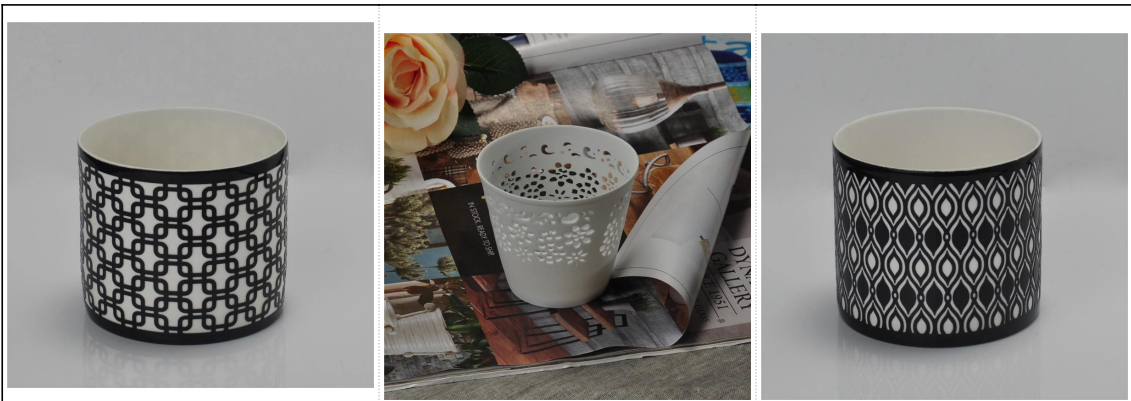

Пустотелый керамический подсвечник картины оптом

Product Details

Имя элемента	Пустотелый керамический подсвечник картины оптом
Товар Но.	SGJH15111905
Размер	T:90 мм * B:50 мм * H:90 мм
Вес	74 г
Образец времени	1,5 дней если существует форма и размер продуктов 2.15 дней если нужна новая форма и размер продуктов
Упаковка	Нормальный безопасность упаковки 24pcs/36pcs/48pcs и т.д. в коробке экспорта с яйцо делителя
МОQ	5000pcs
Время доставки	В течение 35 дней после заказа подтвердил
Условия оплаты	30% депозит от Т/Т заранее, баланс после показывая копию коносамента
Возможности продукта	1. высокое качество и Здоровья цены 2. встретиться FDA, SGS, тест LFGB и т.д. 3. eco-friendly 4. широко применяются для свадьбы, партии, дома, бар и т.д. 5. машинной

More Product Pictures

[Similar Products Link](#)

Office & Sample Room

Factory Show

Spray colour

Для получения дополнительной информации,Пожалуйста, посетите наш веб-сайт: www.okcandle.com