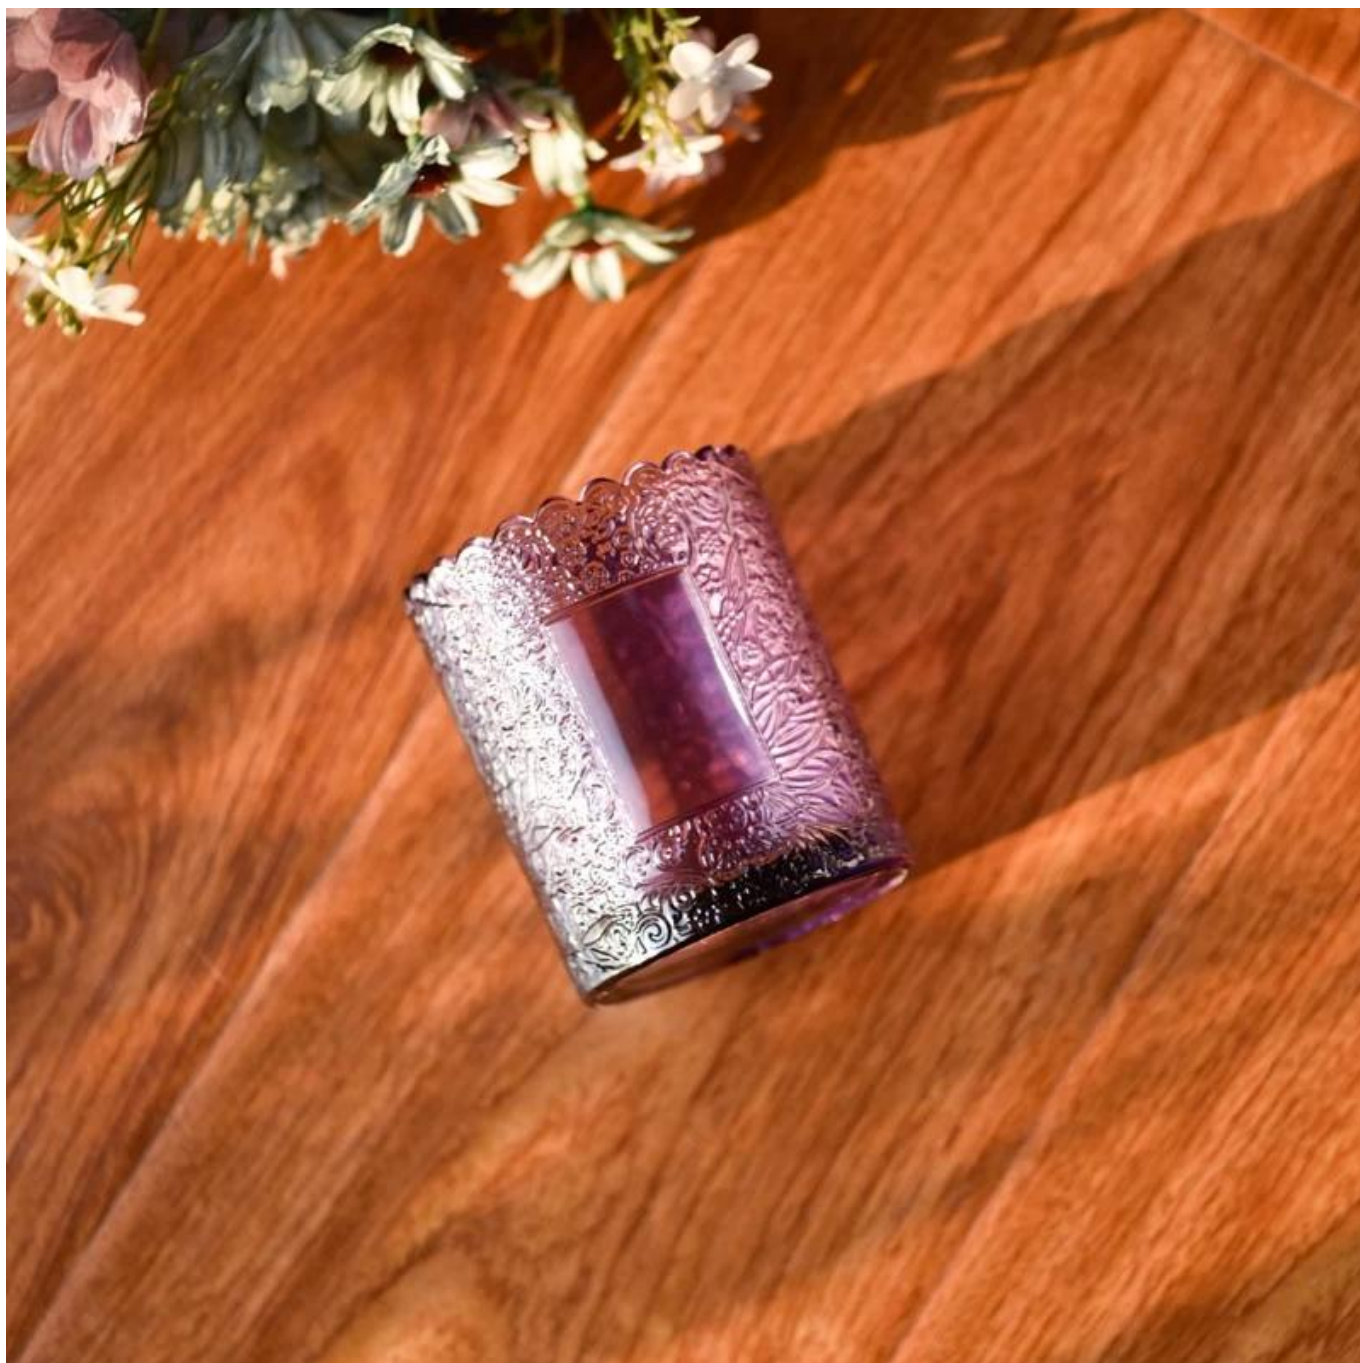

Широкий спектр применения