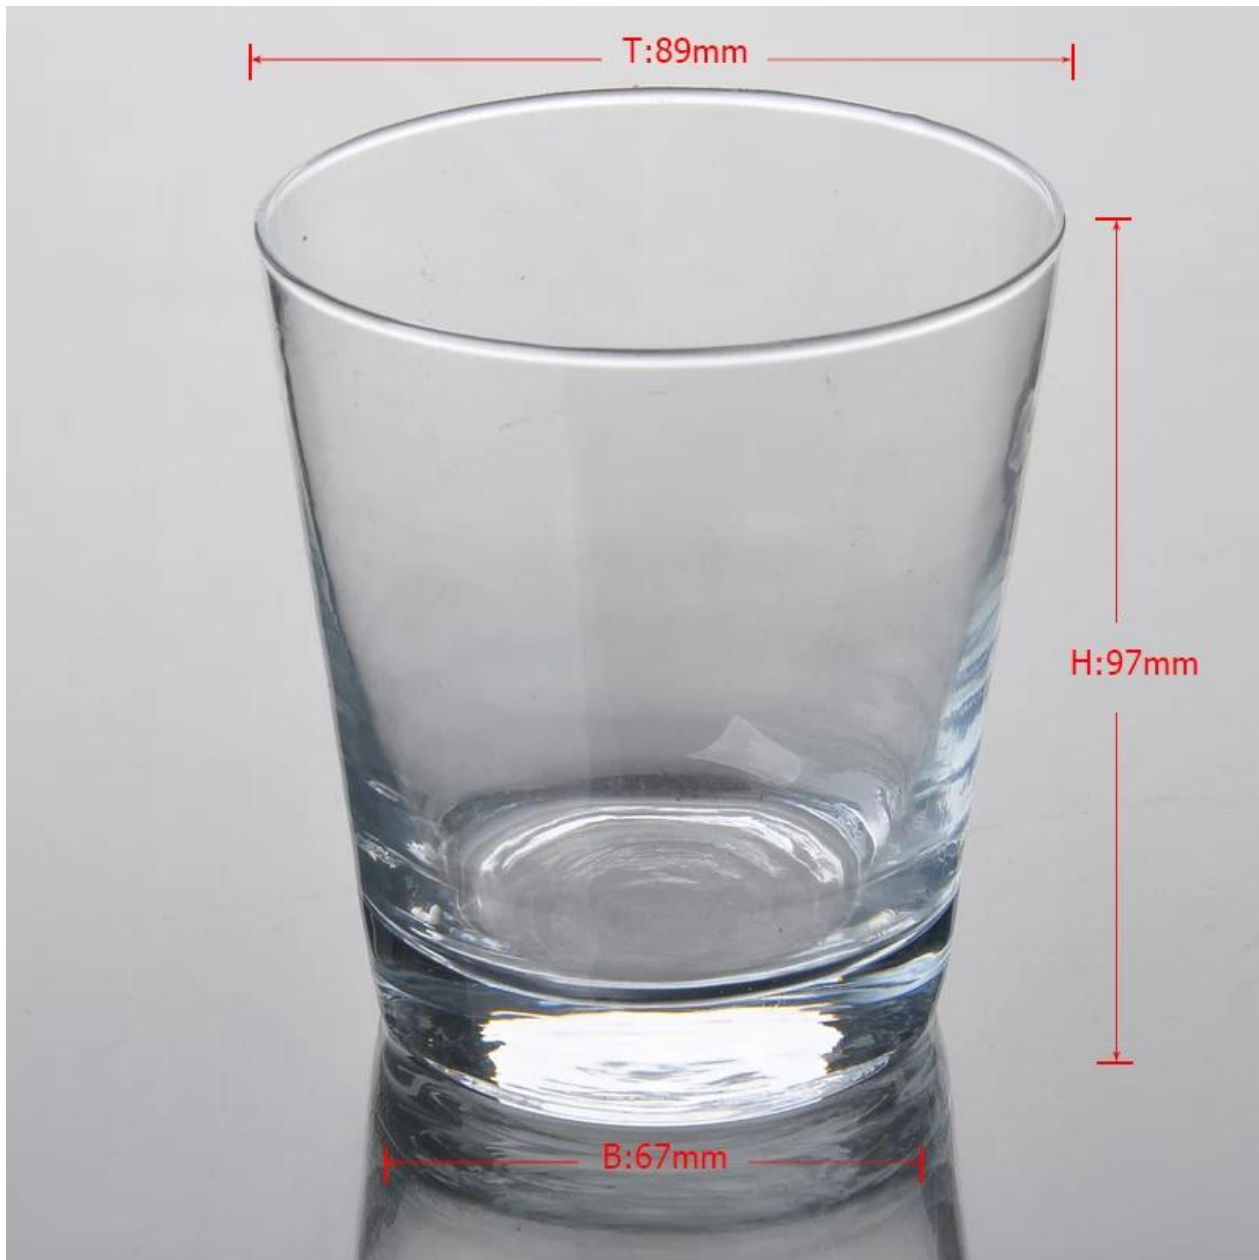

Сопутствующие товары: