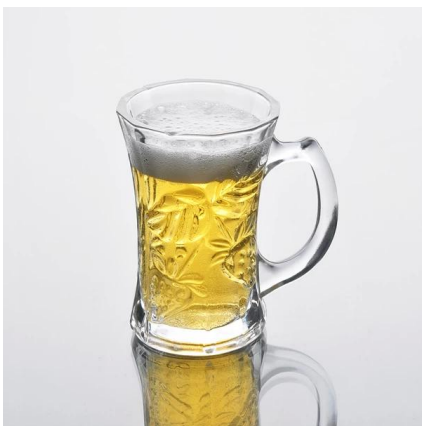

Подробнее:

Пункт №	SGK060
Материал	Высокая белое стекло
Процесс	Машина сделала
Образцы раз	1. 5 дней, если в существуют в форме и размер стекла 2. 15 дней, если необходимо новую форму или размер стекла
Упаковка	Нормальная упаковка, 4 шт в внутренней коробке, 48 шт в коробке
Емкость продукта	500000 ~ 1000000 штук в месяц
Срок поставки	В течение 35 дней после образца и порядке, утвержденном
Условия платежа	30% депозит Т / Т заранее и баланс против экземпляра В / L
Груз	По морю, по воздуху, по экспресс и доставку агент является приемлемым
Особенности продукта	1. Машина сделала стакан для питья с высоким качеством 2. Подходит для использовано в гостинице, дома и т.д. 3. Это эко- 4. Знакомства CE, тест FDA, CA 65 тест
Для вашего выбора	1. Различные конструкции и размеры для выбора 2 Любой цвет окрашены, мороз, гальванических, рисунок лазерная обработка резчик 3. Специальный пакет как обручем сокращения, цвет подарочной коробке, белый подарочной коробке и т.д. 4. Мы имеем эксклюзивные работников для контроля качества 5. Мы имеем профессиональную мастерскую и склад для обеспечения время доставки

Фотография продукта:

Сопутствующие товары:

[высота белое стекло кружки](#)

[чистая вода стеклянную кружку](#)

[Оптовая торговля стеклянной кружке](#)

Компания Показать:

Фабрика Показать:

Для более [стеклянную кружку](http://www.okcandle.com/) или любой изделия из стекла,
пожалуйста, посетите наш веб-сайт: <http://www.okcandle.com/>
Или здесь может помочь вам узнать больше о нас: [Часто задаваемые вопросы](#)