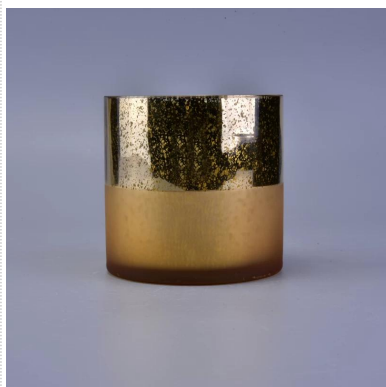

Similar Products Link