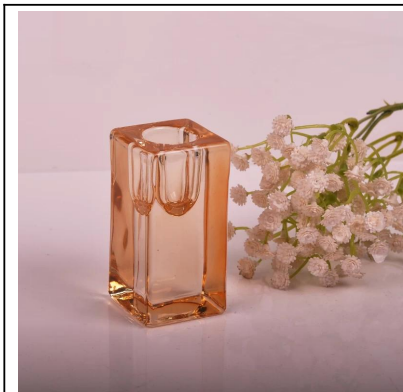

Высокий белый обету свечи колбу с толстым дном база

Product Details

Номер статьи.	SGLYP17042417
Материал	Известково-стекло
Ремесло	Ручной стеклянные подсвечники
Время проб	1. на 5 дней, если существующие формы и размеры 2. 15 дней, если вам нужна новая форма и размер
Упаковка	Нормальный, упаковка 24 или 36pcs в экспорте коробки картонные перегородки
Возможности продукта	500,000 ~ 1000000 штук в месяц
Доставки	В течение 35 дней после утверждения образца и порядок
Условия оплаты	30% депозит от Т / Т заранее баланса и против В / L копия
Доставка	По морю, по воздуху Экспресс и агент доставки это приемлемо
Характеристики продукта	1. подходит для использования в паб, отель, рестораны, дома и т.д. 2. профессиональный Q / C для качества управления 3. конкурентоспособная цена и качество
Для вашего выбора	1. любой логотип печати на стекле приветствуется. 2. любой цвет окрашены, холод, Гальваника, живопись лазерной резки для отделки 3. Специальный пакет как сжать фильм, подарочная коробка цвета, белый подарок коробку и т.д. 4. Откройте новую форму стекла, дерева, пластика или металла, как вам нравится 5. различных размеров и форм в соответствии с вашими потребностями

More Product Pictures

Similar Products Link

Office & Sample Room

Factory Show

[Главная назад](#)