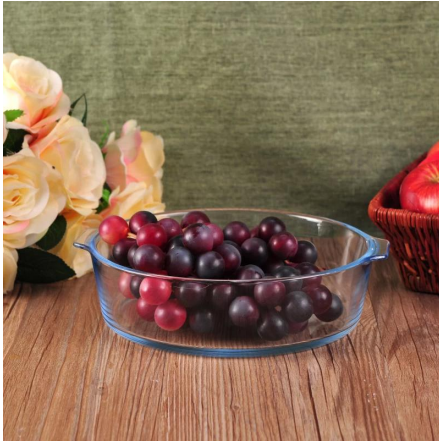

Описание

1. многофункциональный пищевой контейнер для сервировки пищи или фруктов.
2. Снимите глядя принести удобство при использовании.
3. с волнообразным краем дизайн делает эту стеклянную пластину более тонкие.

Everything is going on, but don't give up trying

More Product Pictures

Подробнее [стеклянные контейнеры для пищевых продуктов](#) и [пластин для вашего выбора](#).

[Similar Products Link](#)

Office & Sample Room