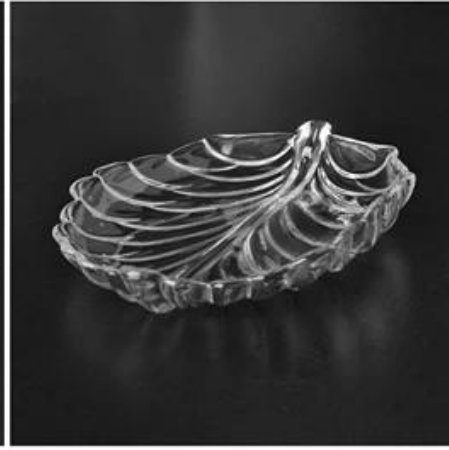

[Similar Products Link](#)