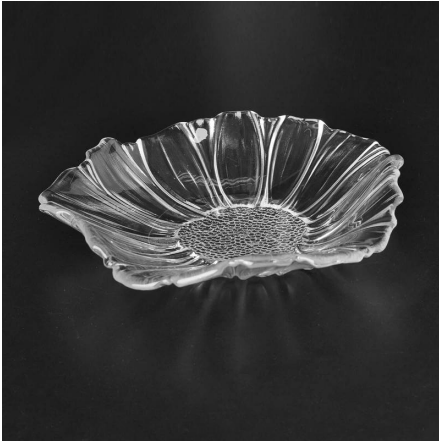

Описание

1. многофункциональный пищевой контейнер для сервировки пищи или фруктов.
2. Снимите глядя принести удобство при использовании.
3. с волнообразным краем дизайн делает эту стеклянную пластину более тонкие.

Everything is going on, but don't give up trying

More Product Pictures

Подробнее [стеклянные контейнеры для пищевых продуктов](#) и [пластин для вашего выбора](#).

[Similar Products Link](#)

Office & Sample Room