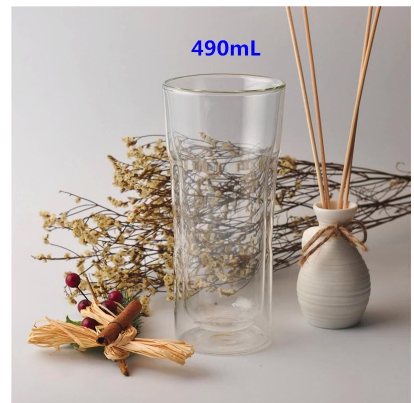

Everything is going on, but don't give up trying

More Product Pictures

Similar Products Link

Office & Sample Room

[Шэньчжэнь Солнечный стеклянная посуда Co., Ltd](#) была основана в 1992. Мы были в этой отрасли области на протяжении более 20 лет, как профессиональным производителем, мы специализируемся на проектировании изделия из стекла, изготовление стеклянной посуды, а также экспорт. наш продукты линии варьируются от ручной работы к машине сделал. Мы уже произведенные обильные продукты, такие как [стеклянный стакан](#), [боросиликатного стекла](#), [выстрелил из стекла](#), [вазы](#), [чаши](#), [подсвечник](#), [рюмки](#), [пепельницы](#), [tableware](#), [drinking glass](#) и т.д., все ежедневное использование стеклянной посуды, в общей сложности Есть более чем 4000 различных стилей. У нас есть отличный проектная группа для инновационного создания продукта и строгого контроля качества Термины сбывания для качества assurance. OEM / ODM serverice поддерживаются как Что ж.