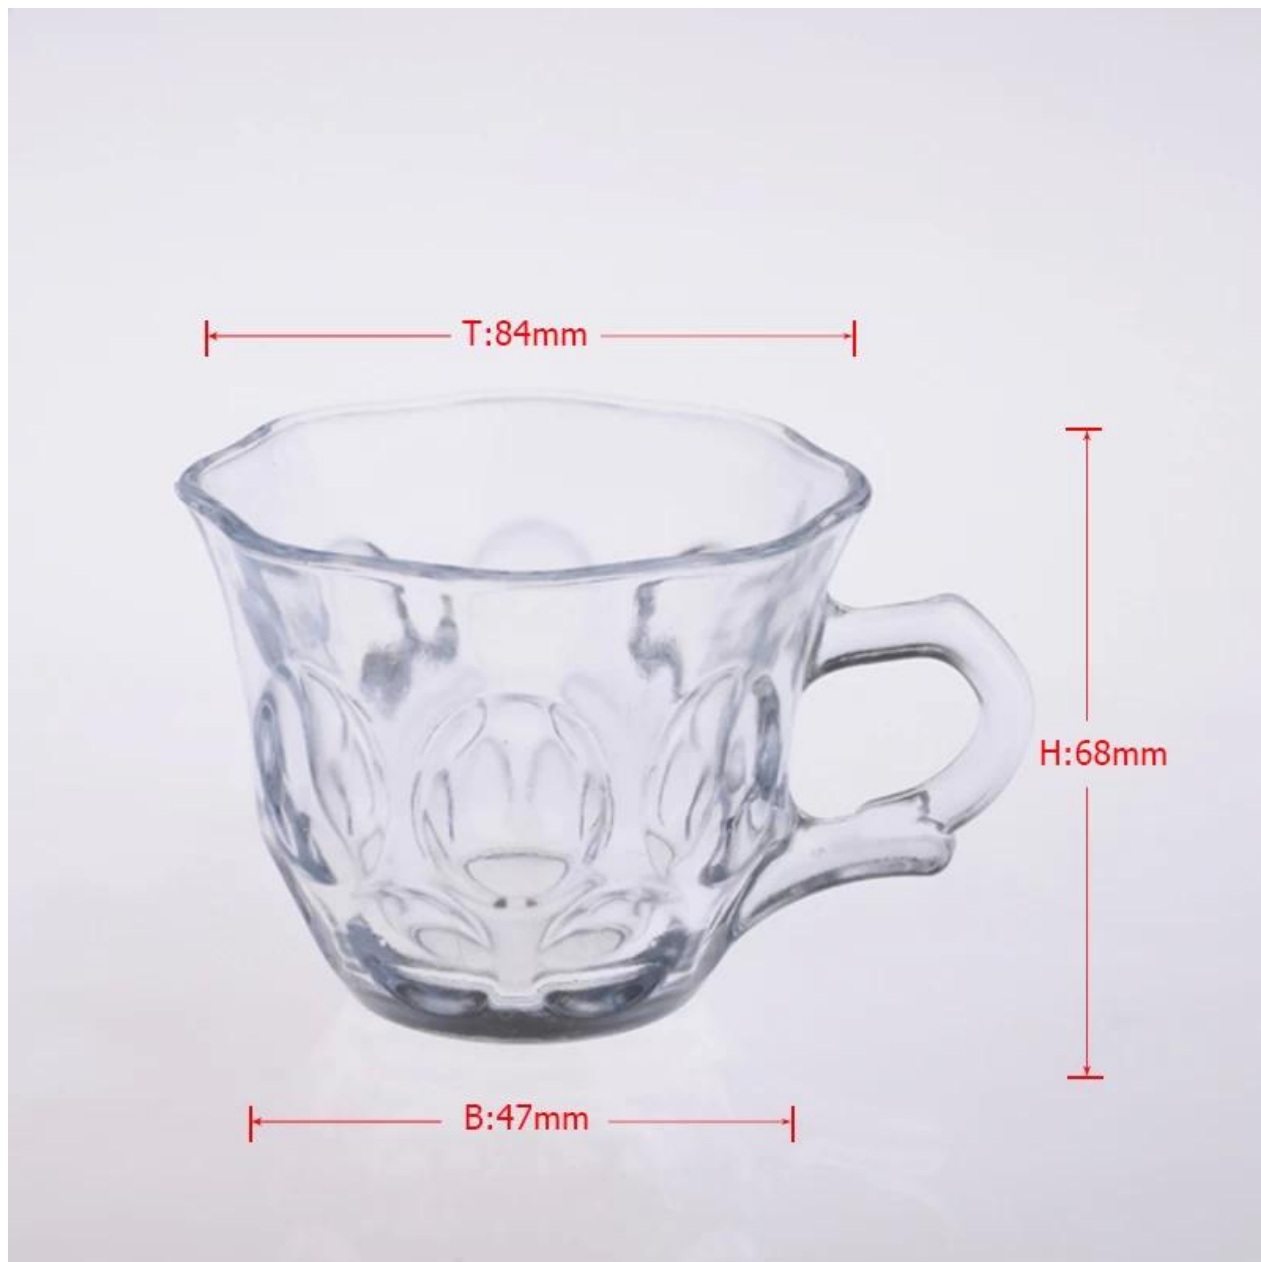

## Подробнее:

Пункт Нет.	SGZ09070
Материал	Высокая белое стекло
Процесс	Нажати машина
Образцы раз	1. 5 дней, если на выходе форму и размер стекла 2. 15 дней, если нужно новую форму или размер стекла
Упаковка	Нормальная упаковка, 72 шт в коробке экспорта, коробка с картонной перегородки
Емкость продукта	500000 ~ 1000000 штук в месяц
Срок поставки	В течение 35 дней после образца и порядке, утвержденном
Условия платежа	30% депозит по Т / Т заранее и баланс против экземпляра В / L
Отгрузка	По морю, по воздуху, курьерским и доставку агент является приемлемым
Особенности продукта	1. Нажати машина стеклянная чашка с высоким качеством 2. Подходит для использоваться в отель, дом и т.д. 3. Это экологичный 4. Знакомства CE & ампер; Тест FDA & ампер; CA 65 тест
Для вашего выбора	1. Различные конструкции и размеры для выбора 2. Апу цвет окрашены, мороз, гальванических, картина лазерная обработка резчик 3. Специальный пакет как термоусадочной пленкой, цвет подарочной коробке, белый подарочной коробке и т.д. 4. У нас есть эксклюзивные работников для контроля качества 5. У нас есть профессиональный семинар и склад для обеспечения время доставки

## Фотография продукта:

**Похожие продукты:**

Galss чашка

стекло чашка кофе

Китай 190 мл чашка кофе

**Компания Show:**

**Фабрика Показать:**

Для более [стеклянная чашка](http://www.okcandle.com/) или любой посуды,  
пожалуйста, посетите наш веб-сайт: <http://www.okcandle.com/>  
Или здесь может помочь вам узнать больше о нас: [Часто задаваемые вопросы](#)