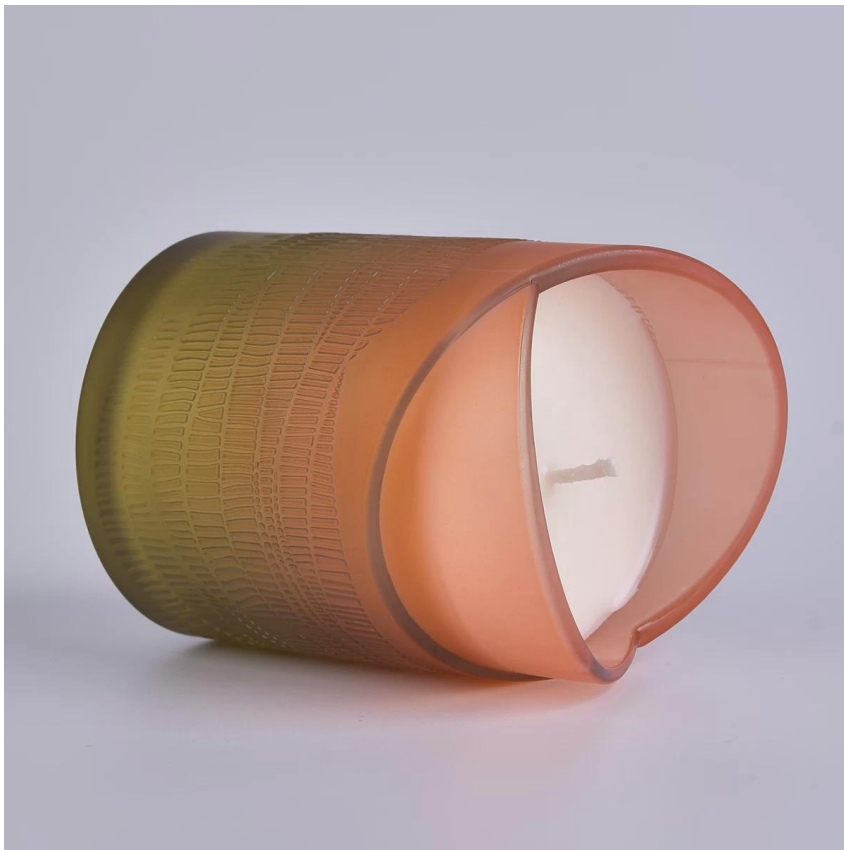

## Гибкая конструкция размера может быстро расширяться ваш рынок

Верхний диаметр: 88 мм

Нижний диаметр: 83 мм

Высота: 100 мм

Вес: 400г

Емкость: 395 мл

Мы превращаем ваши идеи в креативные парфюмерные продукты и продаем их на местном рынке.