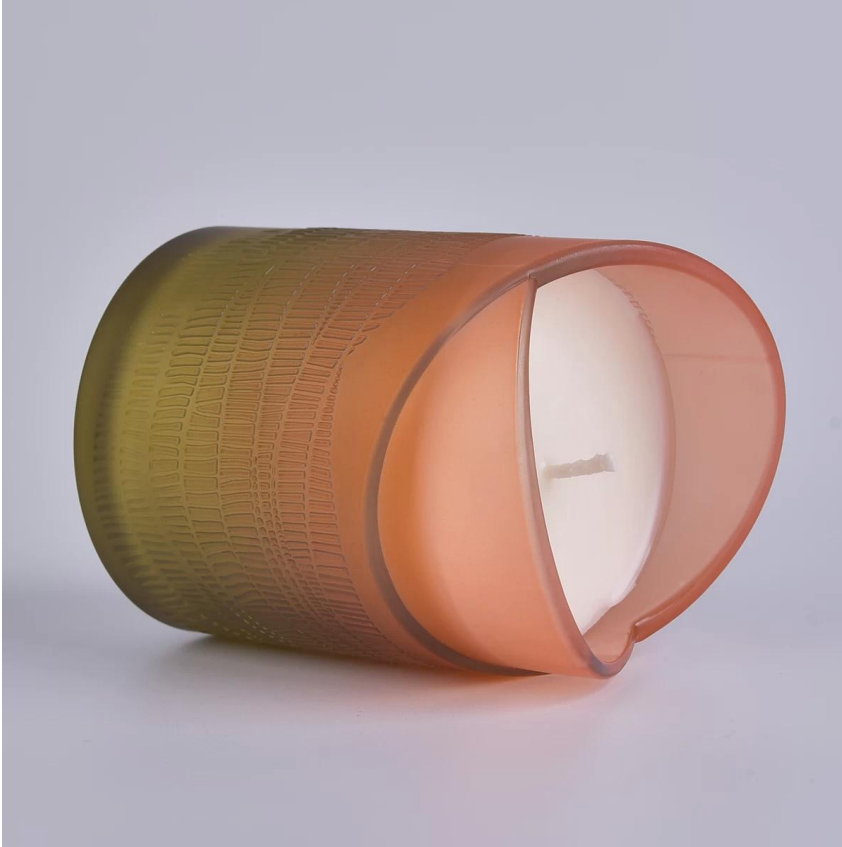

## Гибкая конструкция размера может быстро расширяться ваш рынок

Верхний диаметр: 88 мм

Нижний диаметр: 83 мм

Высота: 100 мм

Вес: 400г

Емкость: 395 мл

Мы превращаем ваши идеи в креативные парфюмерные продукты и продаем их на местном рынке.