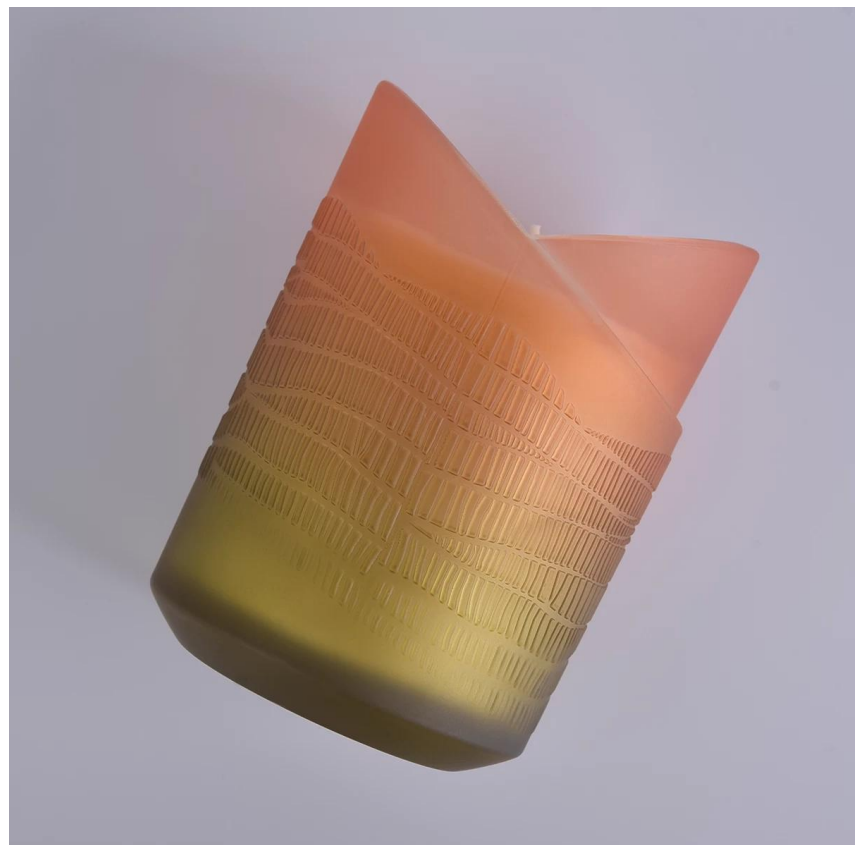

## Гибкая конструкция размера может быстро расширяться ваш рынок

Верхний диаметр: 88 мм

Нижний диаметр: 83 мм

Высота: 100 мм

Вес: 400г

Емкость: 395 мл

Мы превращаем ваши идеи в креативные парфюмерные продукты и продаем их на местном рынке.