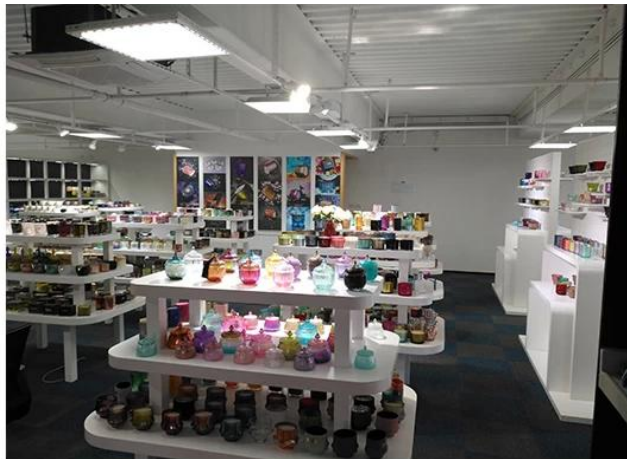

Наш сертификат