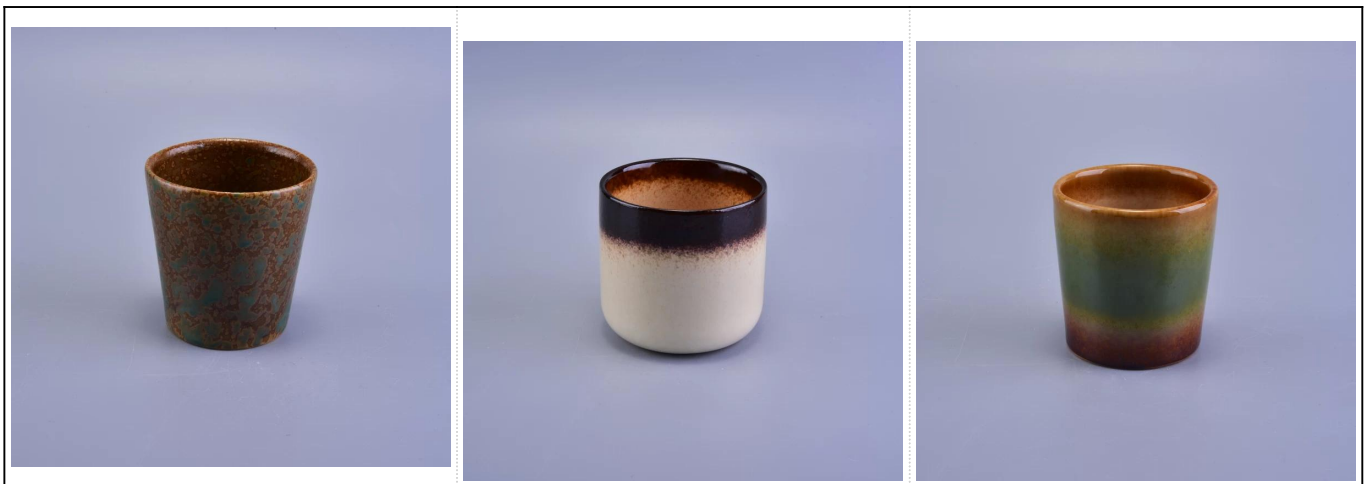

Использование продукта

---

1. Идеально подходит для украшения венчания, украшения дома, партия, банкет ЭСТ,
2. Идеально подходит в качестве великолепной центральным для события
3. Он может украсить в помещении и на открытом воздухе с этим Delicated роза рисунок стекла [подсвечник](#),
4. Это замечательный подарок, как новоселье и других мероприятий.

More Product Pictures

Office & Sample Room

[Шэньжэнь Солнечный стеклянная посуда Co., Ltd](#) была создана в 1992 году мы были в этой отрасли области на протяжении более 20 лет, как профессиональный производитель, мы специализируемся на проектировании изделий из стекла, производство изделий из стекла, а также экспорт. Наши продукты линии варьируются от ручной работы к машине сделал. Мы уже дали обильные продукты, такие как [стеклянный стакан](#), [боросиликатное стекло](#), [стопка](#), [ваза](#), [чаша](#), [подсвечник](#), [рюмки](#), [пепельницы](#), [tableware](#), [drinking стекло](#) и т.д., все ежедневное использование стеклянной посуды, в общей сложности насчитывается более 4000 различных стилей. У нас есть отличная команда дизайнеров для инновационного создания продукта и строгого контроля качества для Термины сбывания качества assurance. OEM / ODM serverice также поддерживаются.