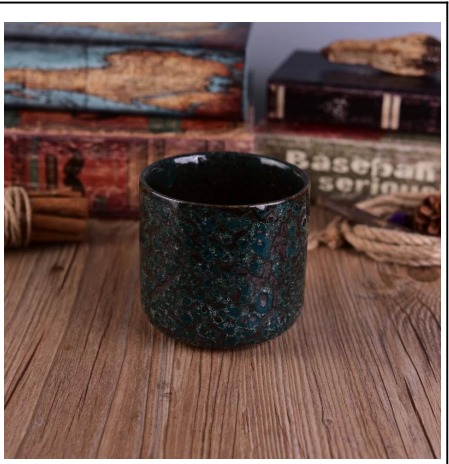

## Использование продукта

1. Улучшите для украшения венчания, домашнего украшения, партии, ест банкета,
2. Идеально подходит как великолепный центр для мероприятия
3. Он может украсить ваши внутри помещения и outdoors с этим delicated розовым стеклом фигуры [подсвечник](#).
4. Это прекрасный подарок как домашнее хозяйство и другие события.

More Product Pictures