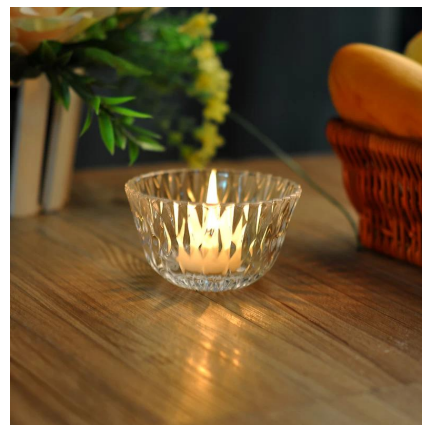

Product Details

| | |
|-------------------------|---|
| Код товара | SGLYP150409015 |
| Материал | Высокая белый материал стекло |
| Ремесла | Ручная стекла свечи банку |
| Правописание времени | 1. Существующие продукты, время выборки 5 дней 2. Необходимость повторного плесень, время выборки 15 дней |
| Пакет | Генеральный упаковка, 48 / коробка |
| Вместимость | 500000 до 1000000 / месяц |
| Срок поставки | Через 35 дней после образца и порядок подтверждения |
| Условия оплаты | T / T 30% авансовый платеж, оплатить остаток задолженности, чтобы увидеть копию коносамент |
| Транспорт | Морской транспорт, воздушный транспорт, международный экспресс-доставки; Гости обозначены экспедиторские |
| Характеристики продукта | 1. Рот ветром ионного осаждения Стекло свеча чашки 2. Может быть использован в гостиницах, дома, бара и т.д. 3. Экологическая материал 4. FDA тест, тест CA65 |
| Для Вас, чтобы выбрать | 1. удовлетворить ваши различную конструкцию и размер 2. Любой цвет краски, глазури, гальванических, лазерная гравировка может быть сделано 3. предоставить специальную упаковку, такие как термоусадочная пленка, цвет подарок коробку, белый подарочной коробке 4. У нас есть специальная команда контроля качества для контроля качества продукции 5. У нас есть профессиональные производственные базы и склады для обеспечения доставки |

More Product Pictures

[Similar Products Link](#)

[цветное стекло подсвечник](#)

[ясно обету подсвечник](#)

[wholesale подсвечник подсвечник](#)

Office & Sample Room

Factory Show

Order Guide