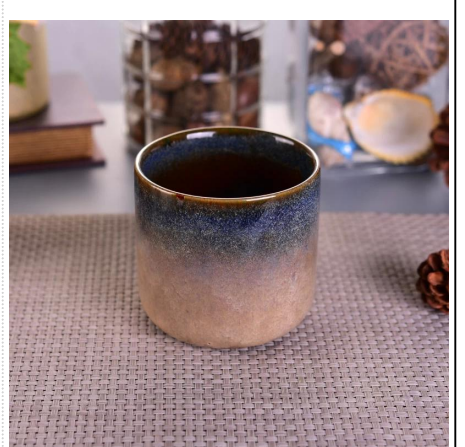

Использование продукта

1. Идеально подходит для украшения венчания, украшения дома, партия, банкет ЭСТ,
2. Идеально подходит в качестве великолепной центральным для события
3. Он может украсить в помещении и на открытом воздухе с этим Delicated роза рисунок

стекла [ПОДСВЕЧНИК](#),

4. Это замечательный подарок, как новоселье и других мероприятий.

More Product Pictures

Office & Sample Room

[Шэньчжэнь Солнечный стеклянная посуда Co., Ltd](#) была создана в 1992 году мы были в этой отрасли области на протяжении более 20 лет, как профессиональный производитель, мы специализируемся на проектировании изделий из стекла, производство изделий из стекла, а также экспорт. Наши продукты линии варьируются от ручной работы к машине сделал. Мы уже дали обильные продукты, такие как [стеклянный стакан](#), [боросиликатное стекло](#), [стопка](#), [ваза](#), [чаша](#), [подсвечник](#), [рюмки](#), [пепельницы](#), [tableware](#), [drinking стекло](#) и т.д., все ежедневное использование стеклянной посуды, в общей сложности насчитывается более 4000 различных стилей. У нас есть отличная команда дизайнеров для инновационного создания продукта и строгого контроля качества для Термины сбывания качества assurance. OEM / ODM serverice также поддерживаются.