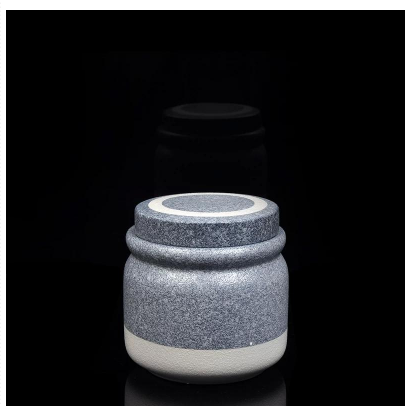

Product Details

Similar Products Link

[Керамическая подсвечник с мрамором](#)

[ручная керамика подсвечник](#)

[красочные картины держатели керамические свечи](#)

Office & Sample Room

Factory Show

Особенности месяца выдувное стекло