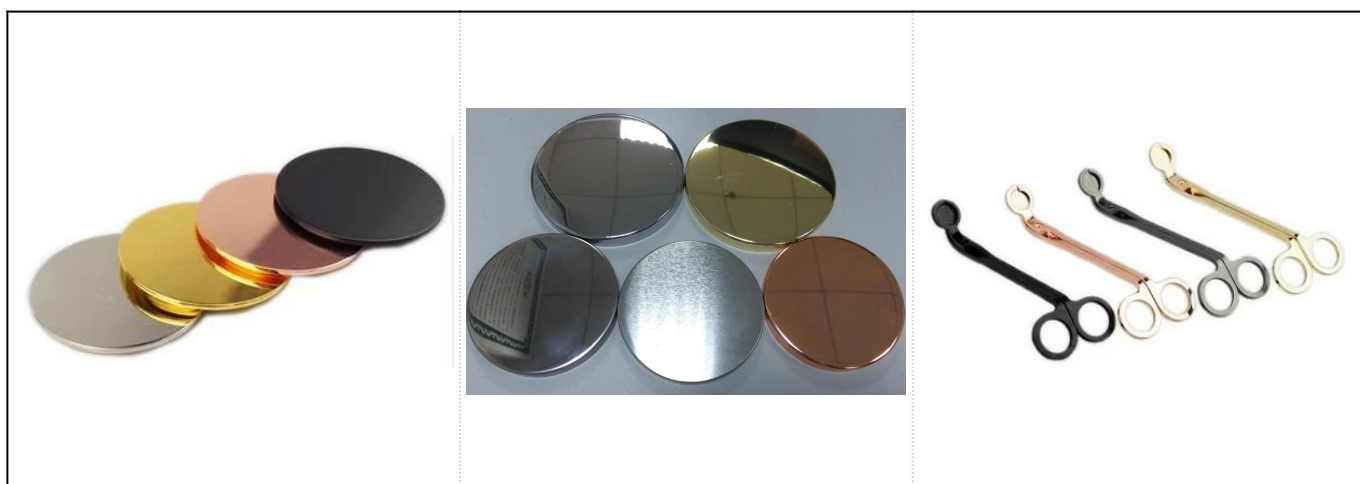

Сопутствующие аксессуары: