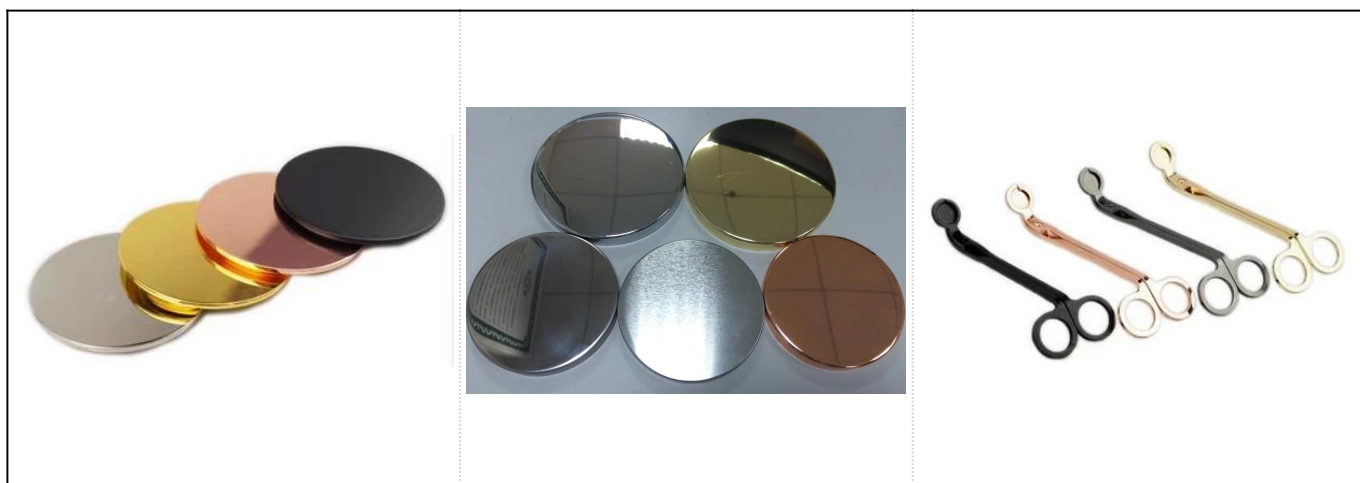

Соответствующие аксессуары: