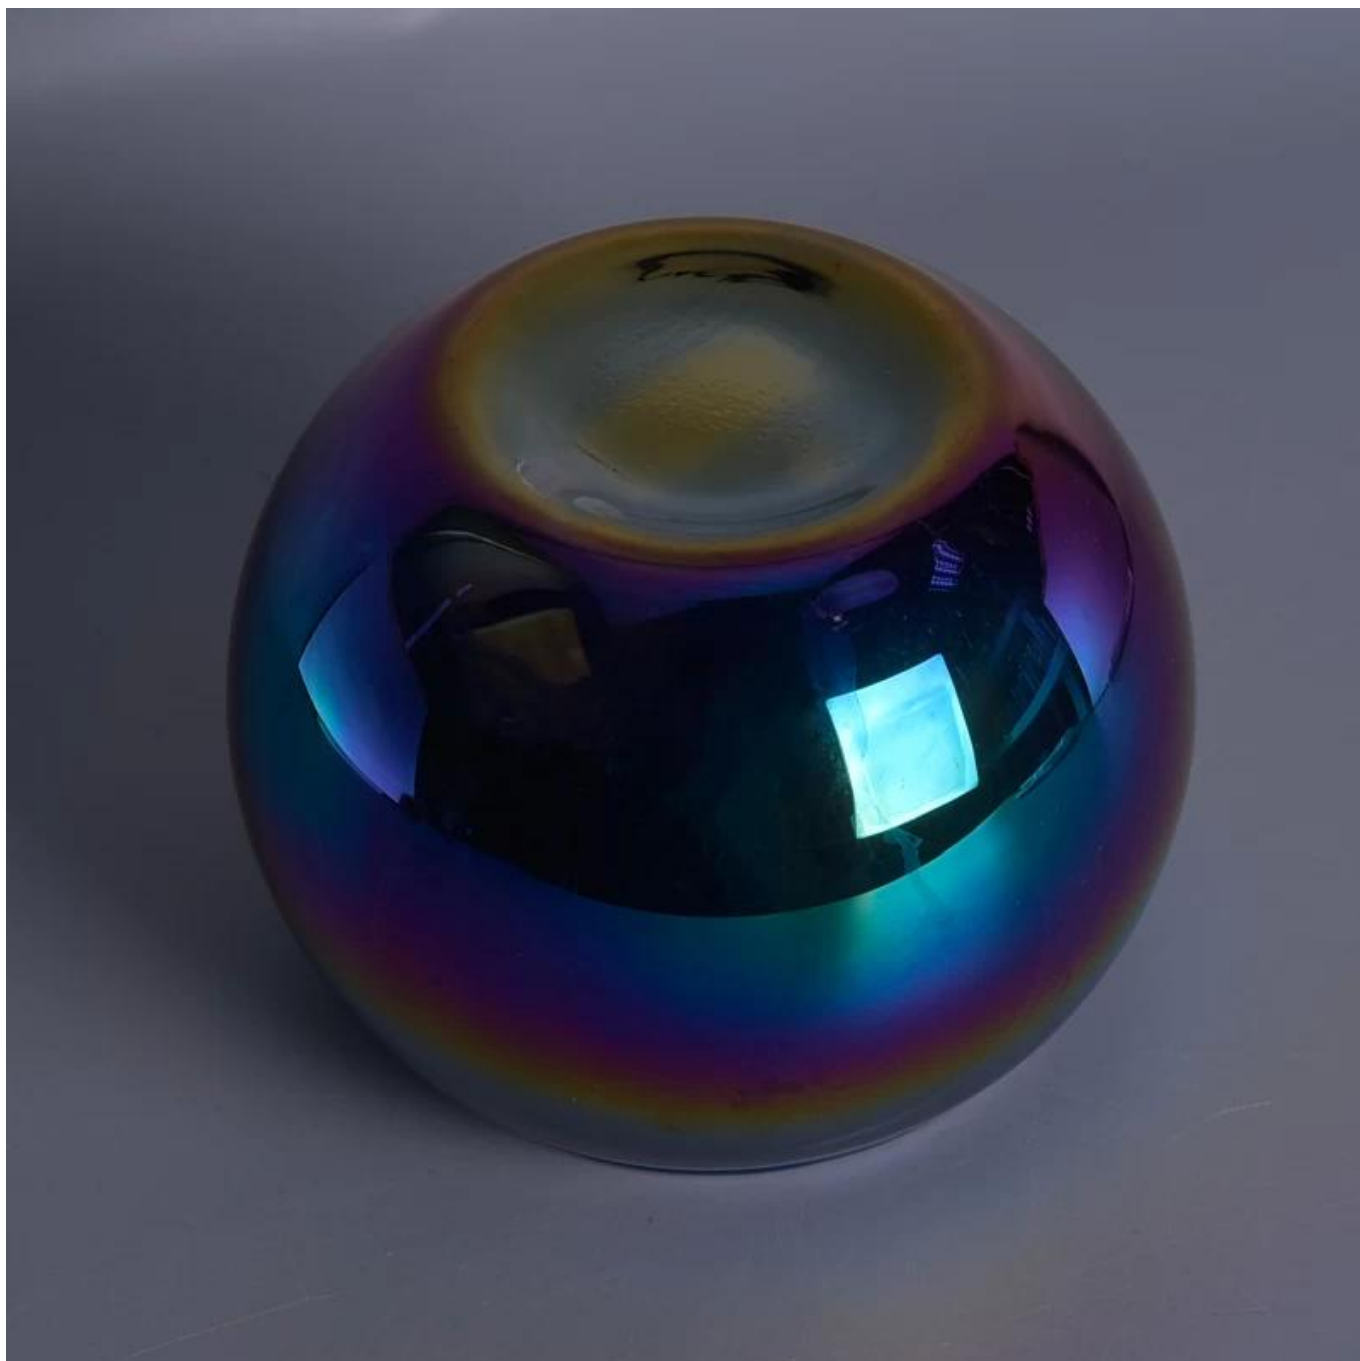

Similar Products Link

SGLYP17042204

Top dia: 140mm
Bottom dia: 134mm
Height: 118mm
Weight: 1018g
Capacity: 1193ml

SGLYP17042216

Top dia: 83mm
Bottom dia: 78mm
Height: 90mm
Weight: 351g
Capacity: 292ml

Свяжитесь с нами