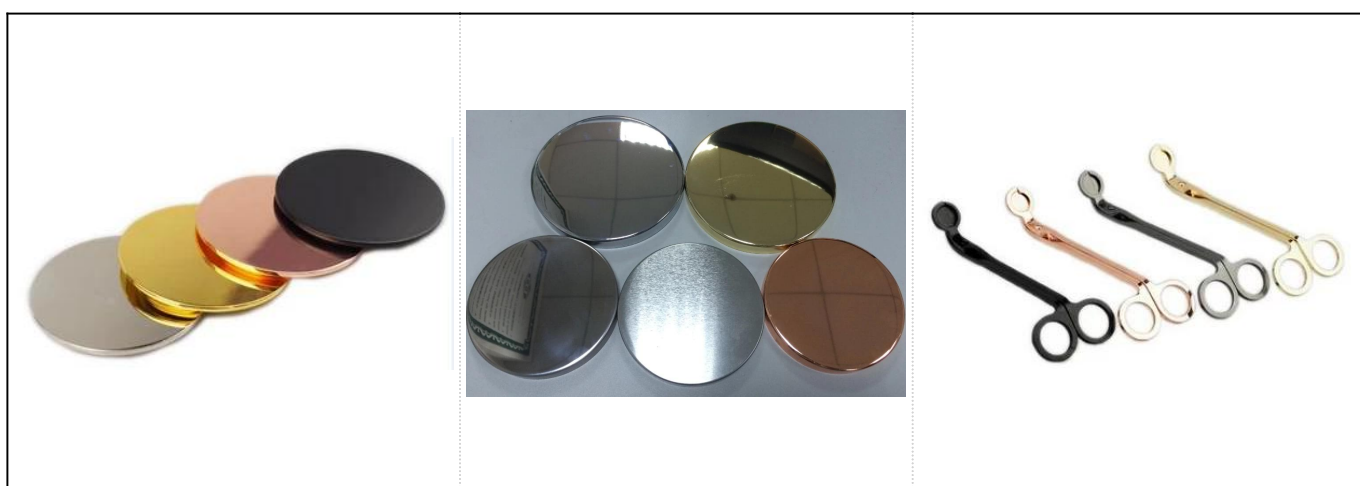

Соответствующие аксессуары: