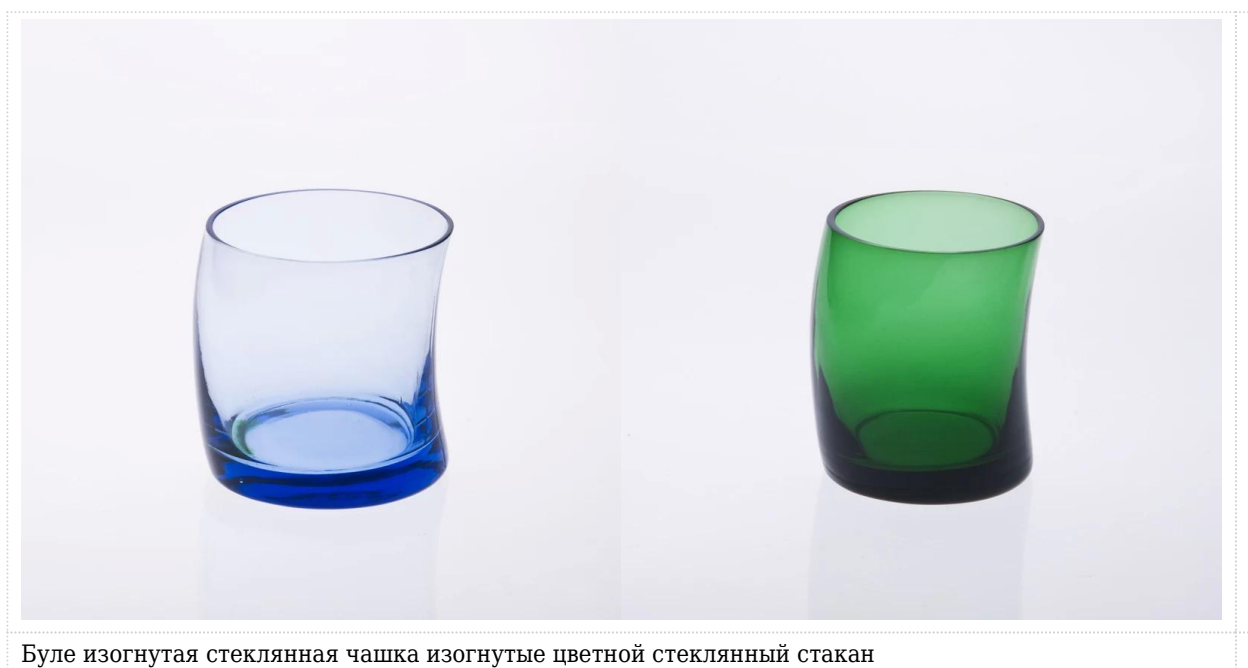

**Подробнее:**

|                      |   |
|----------------------|---|
| Пункт Нет.           | SGX1012   |
| Материал             | Цветное стекло Материал   |
| Процесс              | Handmade стекла   |
| Образцы раз          | 1. 5 дней, если на выходе форму и размер стекла<br>2. 15 дней, если нужно новую форму или размер стекла   |
| Упаковка             | Нормальная упаковка, 24 или 36 шт в коробке экспорта, коробка с картонной перегородки   |
| Емкость продукта     | 500000 ~ 1000000 штук в месяц   |
| Срок поставки        | В течение 35 дней после образца и порядке, утвержденном   |
| Условия платежа      | 30% депозит по Т / Т заранее и баланс против экземпляра В / L   |
| Отгрузка             | По морю, по воздуху, курьерским и доставку агент является приемлемым  |
| Особенности продукта | 1. Handmade стекла с высоким качеством<br>2. Подходит для использоваться в пабе, отель, рестораны и т.д.<br>3. Это экологичный<br>4. встречаются CE & ампер; Тест FDA   |
| Для вашего выбора    | 1. Различные конструкции и размеры для выбора<br>2. Ану цвет окрашены, мороз, электро плита, картина лазерная обработка резчик<br>3. Специальный пакет как термоусадочной пленкой, цвет подарочной коробке, белый подарочной коробке и т.д.<br>4. У нас есть эксклюзивные работников для контроля качества<br>5. У нас есть профессиональный семинар и склад для обеспечения время доставки |

**Фотография продукта:**

**Похожие изделия:**

Буле изогнутая стеклянная чашка изогнутые цветной стеклянный стакан

**Компания Show:**

**Фабрика Показать:**

Для более [цветное стекло](#) или любой посуда

пожалуйста, посетите наш веб-сайт: <http://www.okcandle.com/>