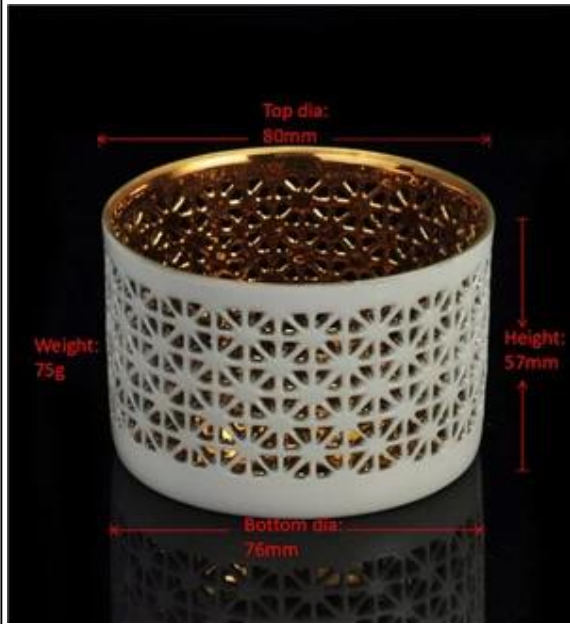

# Золотой цилиндра круглые керамические глазурованные Свеча держатель

Ceramic candle holder

**S** SUNNY

美 阳 玻 璃

Item No.: SGJH15112207

Item No.: SGJH15112208

Item No.: SGJH15112209

Product Details

Имя элемента	<a href="#">Золотой цилиндра круглые керамические глазурованные Свеча держатель</a>
Номер товара.	SGJH15112210
Размер	Верхний диаметр: 80 мм * дно dia: 76 мм Высота: 57 мм
Вес	55%
Образец времени	1.5 дней существовать в форму и размер продукции 2:15 дней, если вам нужна новая форма и размер продуктов
Упаковка	Безопасности упаковки нормальной 24pcs / 36pcs / 48pcs на картон и т.д. экспорт с яйцо делителя
MOQ	10, 000pcs
Время доставки	В течение 35 дней после заказа подтвердил
Условия оплаты	30% депозит от Т / Т заранее, баланс после показывая копию В / L
Возможности продукта	<ol style="list-style-type: none"> <li>1. высокое качество и конкурентоспособные цены</li> <li>2. соответствуют FDA, SGS, LFGB испытания и т.д.</li> <li>3.eco-friendly</li> <li>4. широко применяется для свадьбы, партии, дом, бар и т.д.</li> <li>5. машинной</li> </ol>

  
 More Product Pictures

Similar Products Link

Product display

Candle Holder

Glass Tumbler

Glass Jar

Double Wall Glass

Wine Glass