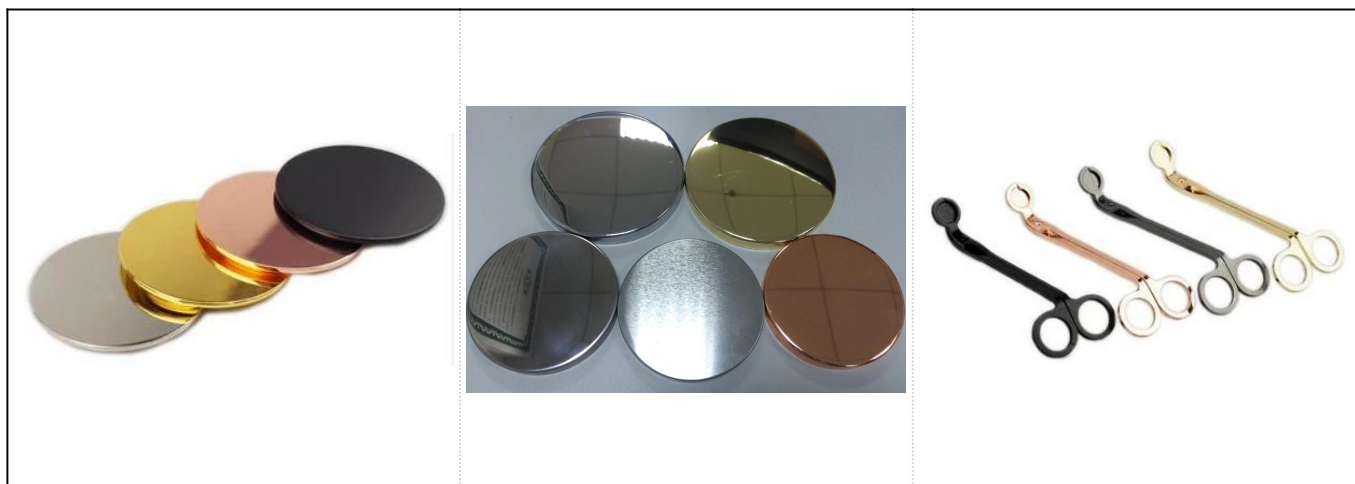

Соответствующие аксессуары: