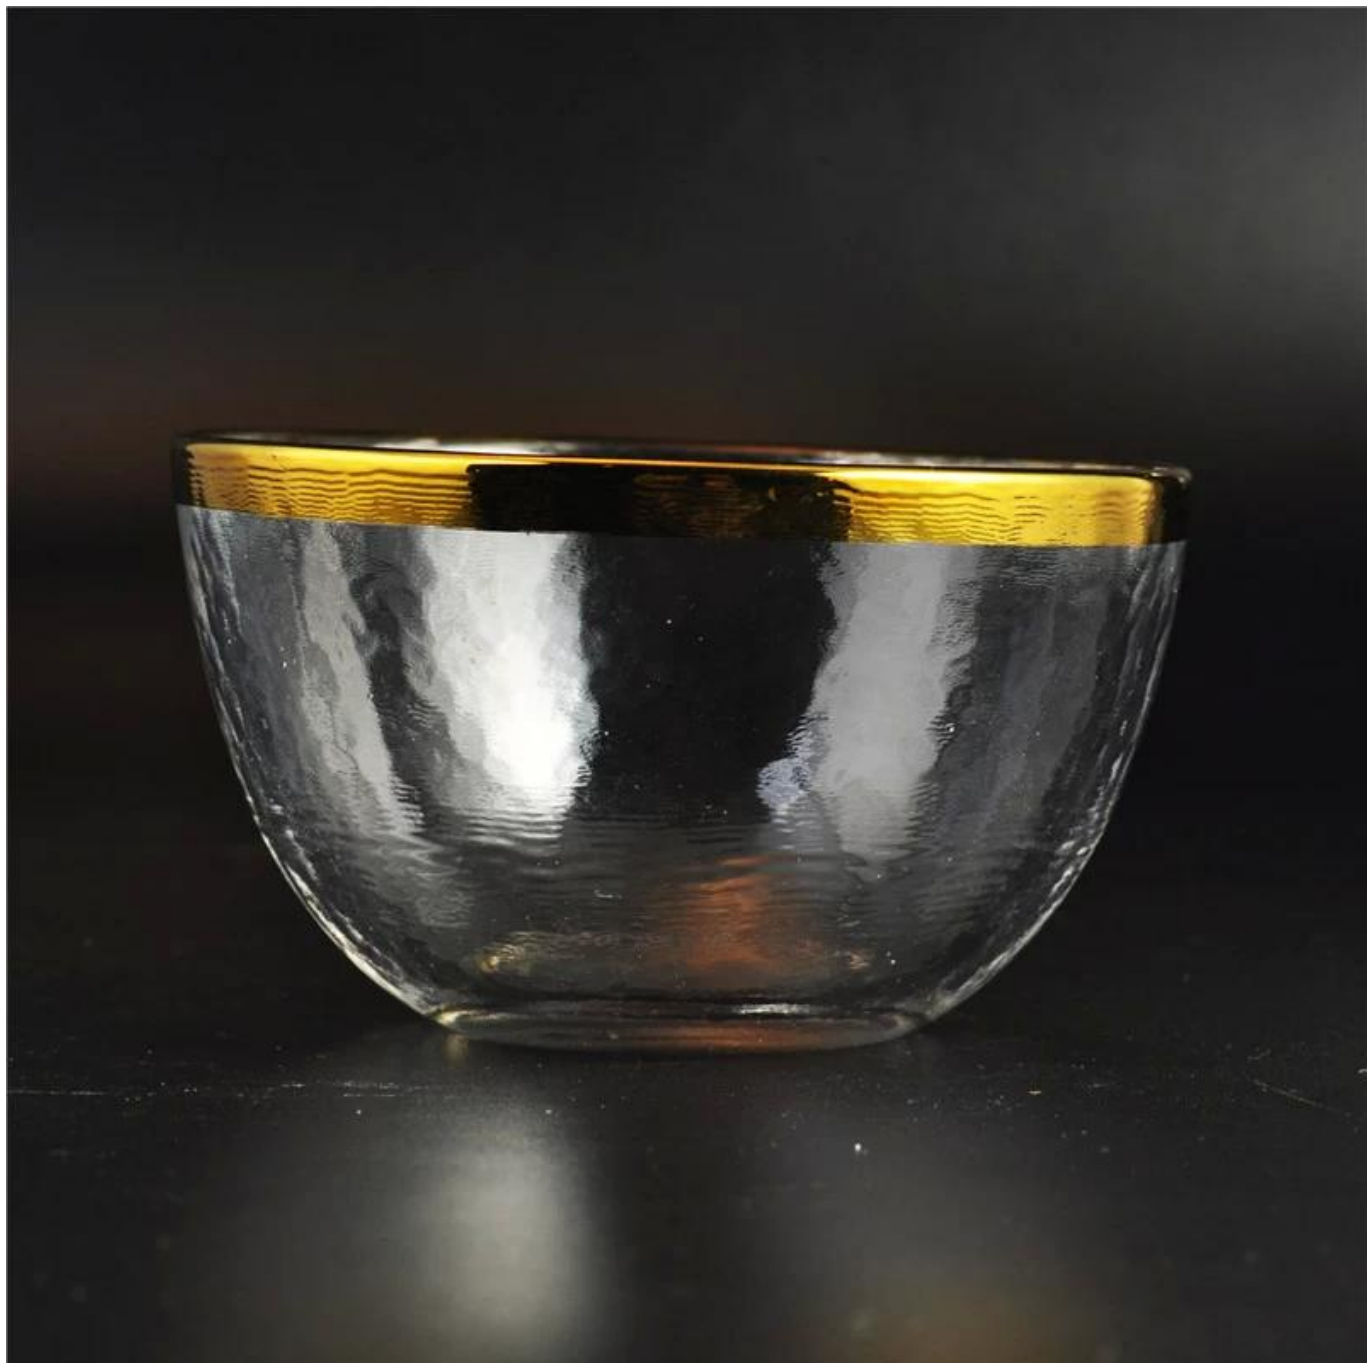

Золотой край печати стекла свеча контейнер

Product Details

	Item No	SGLYP16021508
	Размер	Топ диаметр: 96мм Дно Dia: 44mm Высота: 54мм Емкость: 202ml
	Чистота поверхности	Золотой край печати стекла свеча контейнер
	материал	Высокое белое стекло
	Чистота поверхности	цветной спрей, гальваническое, и т.д. в Карелии
	Образец	7 дней
	Условия платежа	30% депозит Т / Т заранее и баланс после показа копию L / C
	сертификация	ASTM Test (для держателя свечи)
	Для вашего выбора	1, любой логотип печати на стекле тела 2, любой цвет окрашены, матовое, гальваническое, логотип лазер для отделки 3, Специальная упаковка, как обручем, термоусадочную цвета коробка подарка, белая коробка и т.д. 4, любая форма, размер удовлетворить ваши потребности

More Product Pictures

[Similar Products Link](#)

[Цилиндр Держатель Tealight свечи](#)

[Круглый маленький держатель Tealight](#)

[Цветок форма цилиндр нефрита янтарного цвета декоративного стекла держатель для свечи банку свечи](#)