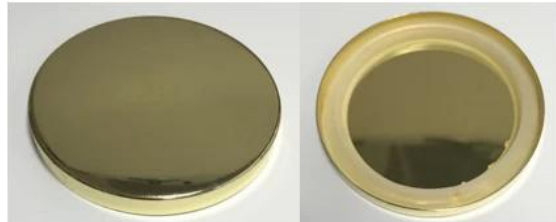

Пункт №: SGL19052916

Dia: 89mm

Высота: 10 мм

Вес: 41g

MOQ: 5000шт

Индивидуальные проекты и различные размеры доступны

С нашей сильной поддержкой наши клиенты быстро растут, от небольших лабораторий до лидеров отрасли.

Stainless steel candle lids

Rose gold color

gold color

intagliated logo on the lids

embossed logo on the lids

effect on the jar

Zinc alloy candle lids

Rose gold color