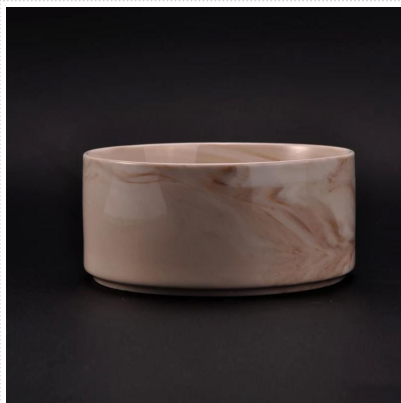

## Использование продукта

1. Керамические держатели candle могут быть использованы в украшении венчания, домашнее украшение, вечеринка, банкет и т.д.,

2. Эта свеча контейнер очень велика, как великолепный центральным для события
3. Свеча банки керамика может украсить в помещении и на открытом воздухе с этим Delicated роза рисунок стекло подсвечник.
4. Керамический сосуд свечи это замечательный подарок, как новоселье и других мероприятий.

More Product Pictures

Similar Products Link

Декоративные ручной соевый воск керамические душистые свечи банку

Горячие продажи матовый белый мрамор свеча чаша для домашнего аромата

Мраморные душистые свечи в керамические свечи банку с мраморной деколи печати